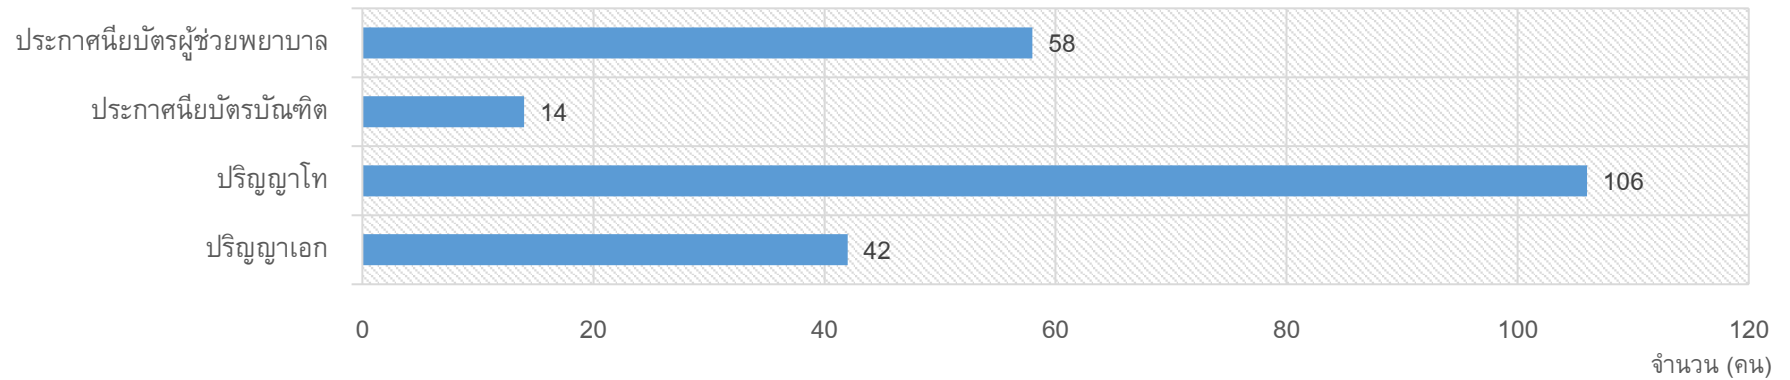

รายงานจำนวนนักศึกษามหาวิทยาลัยสวนดุสิต ประจำเดือนมิถุนายน พ.ศ.2569

คณะ/โรงเรียน	สถานที่จัดการเรียนการสอน						เพศ		รวมทั้งสิ้น	ส่วนต่าง (พ.ค.)
	มหาวิทยาลัยสวนดุสิต	วิทยาเขตสุพรรณบุรี	ศูนย์ฯ ตรัง	ศูนย์ฯ นครนายก	ศูนย์ฯ ลำปาง	ศูนย์ฯ หัวหิน	ชาย	หญิง		
ปริญญาตรี	6,007	386	62	130	202	311	1,982	5,116	7,098	-243
- คณะครุศาสตร์	218	160		130	82		69	521	590	-25
- คณะมนุษยศาสตร์และสังคมศาสตร์	899						222	677	899	-30
- คณะวิทยาการจัดการ	1,545		11				378	1,178	1,556	-44
- คณะวิทยาศาสตร์และเทคโนโลยี	707	111					299	519	818	-14
- คณะพยาบาลศาสตร์	321						23	298	321	
- โรงเรียนการเรือน	1,044	115	51		91		560	741	1,301	-51
- โรงเรียนการท่องเที่ยวและการบริการ	778				29	311	295	823	1,118	-77
- โรงเรียนกฎหมายและการเมือง	495						136	359	495	-2
ประกาศนียบัตรผู้ช่วยพยาบาล	58						9	49	58	
- คณะพยาบาลศาสตร์	58						9	49	58	
ประกาศนียบัตรบัณฑิต	14						4	10	14	
- คณะครุศาสตร์	14						4	10	14	
ปริญญาโท	106						34	72	106	
- คณะครุศาสตร์	57						8	49	57	
- โรงเรียนกฎหมายและการเมือง	49						26	23	49	
ปริญญาเอก	42						14	28	42	-4
- บัณฑิตวิทยาลัย	42						14	28	42	-4
รวมทั้งสิ้น	6,227	386	62	130	202	311	2,043	5,275	7,318	-247

ข้อมูล ณ วันที่ 4 มิถุนายน พ.ศ. 2569

ระดับปริญญาตรี 7,098 คน

ระดับการศึกษาอื่น ๆ 220 คน

แผนภาพแสดงจำนวนนักศึกษามหาวิทยาลัยสวนดุสิต ประจำเดือนมิถุนายน พ.ศ.2569

จำนวนนักศึกษาจำแนกตามระดับการศึกษา เพศ สังกัด และปีที่เข้าศึกษา