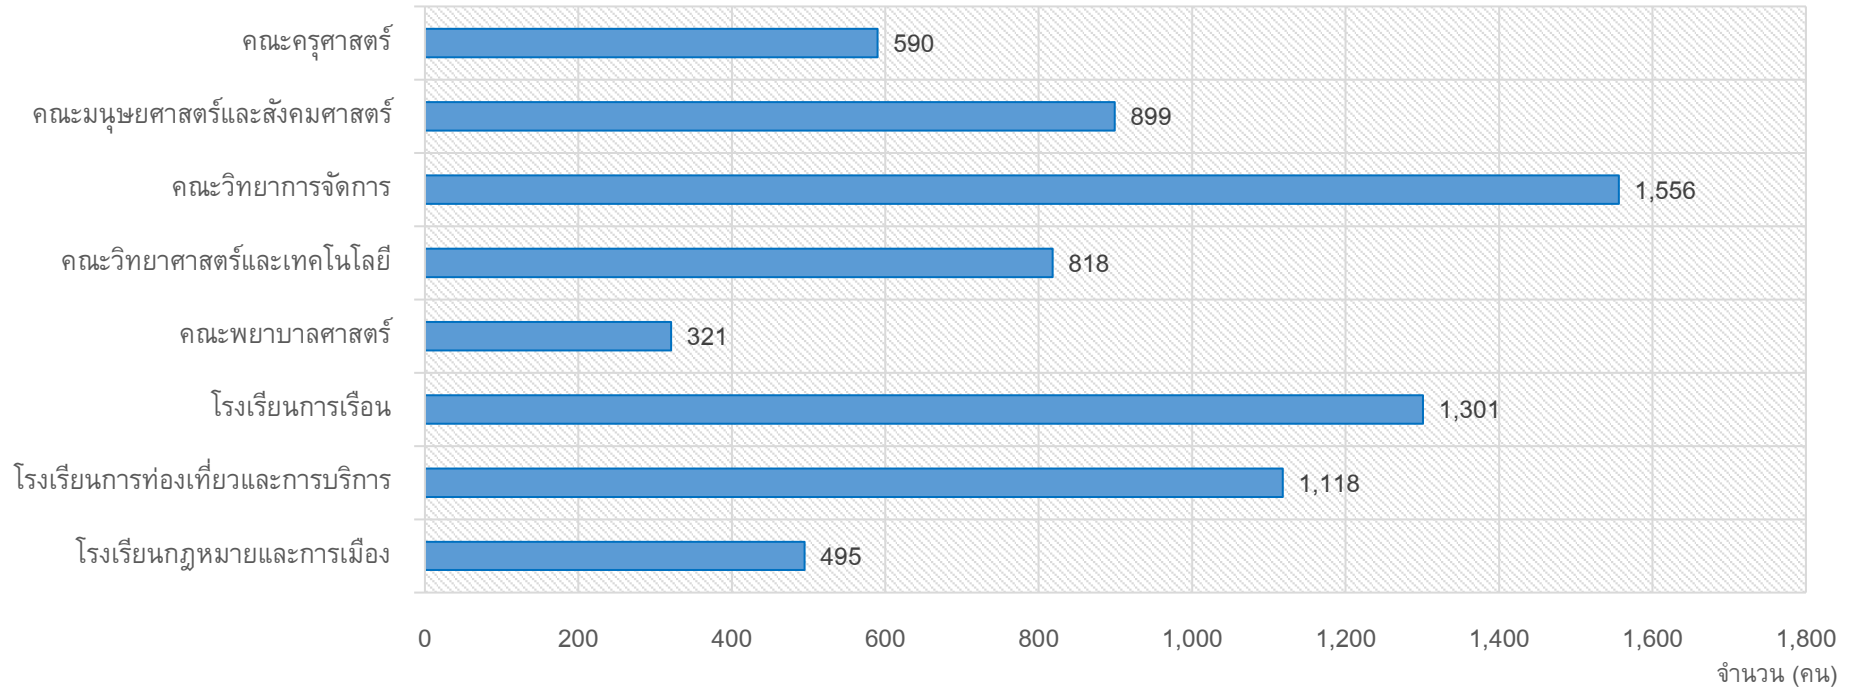

รายงานจำนวนนักศึกษามหาวิทยาลัยสวนดุสิต ประจำเดือนมิถุนายน พ.ศ.2569

คณะ/โรงเรียน	สถานที่จัดการเรียนการสอน						เพศ		รวมทั้งสิ้น	ส่วนต่าง (พ.ค.)
	มหาวิทยาลัยสวนดุสิต	วิทยาเขตสุพรรณบุรี	ศูนย์ฯ ตรัง	ศูนย์ฯ นครนายก	ศูนย์ฯ ลำปาง	ศูนย์ฯ หัวหิน	ชาย	หญิง		
ปริญญาตรี	6,007	386	62	130	202	311	1,982	5,116	7,098	-243
- คณะครุศาสตร์	218	160		130	82		69	521	590	-25
- คณะมนุษยศาสตร์และสังคมศาสตร์	899						222	677	899	-30
- คณะวิทยาการจัดการ	1,545		11				378	1,178	1,556	-44
- คณะวิทยาศาสตร์และเทคโนโลยี	707	111					299	519	818	-14
- คณะพยาบาลศาสตร์	321						23	298	321	
- โรงเรียนการเรือน	1,044	115	51		91		560	741	1,301	-51
- โรงเรียนการท่องเที่ยวและการบริการ	778				29	311	295	823	1,118	-77
- โรงเรียนกฎหมายและการเมือง	495						136	359	495	-2
ประกาศนียบัตรผู้ช่วยพยาบาล	58						9	49	58	
- คณะพยาบาลศาสตร์	58						9	49	58	
ประกาศนียบัตรบัณฑิต	14						4	10	14	
- คณะครุศาสตร์	14						4	10	14	
ปริญญาโท	106						34	72	106	
- คณะครุศาสตร์	57						8	49	57	
- โรงเรียนกฎหมายและการเมือง	49						26	23	49	
ปริญญาเอก	42						14	28	42	-4
- บัณฑิตวิทยาลัย	42						14	28	42	-4
รวมทั้งสิ้น	6,227	386	62	130	202	311	2,043	5,275	7,318	-247

ข้อมูล ณ วันที่ 4 มิถุนายน พ.ศ. 2569

ระดับปริญญาตรี 7,098 คน

ระดับการศึกษาอื่น ๆ 220 คน

แผนภาพแสดงจำนวนนักศึกษามหาวิทยาลัยสวนดุสิต ประจำเดือนมิถุนายน พ.ศ.2569

จำนวนนักศึกษาจำแนกตามระดับการศึกษา เพศ สังกัด และปีที่เข้าศึกษา