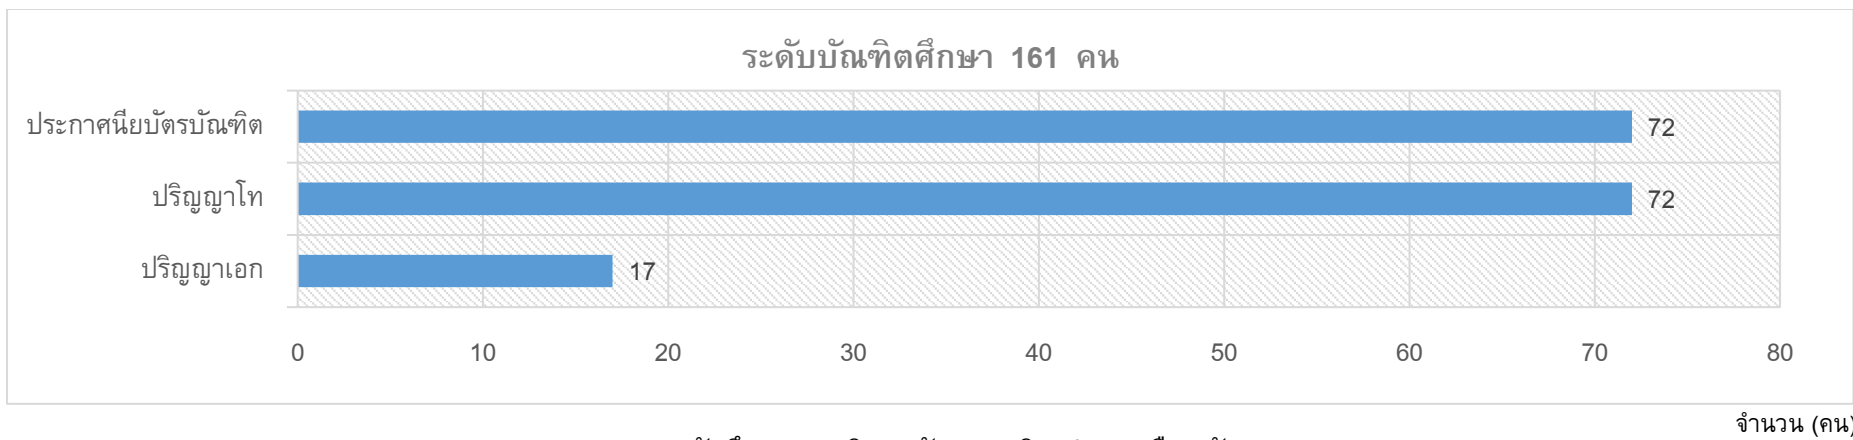

รายงานจำนวนนักศึกษามหาวิทยาลัยสวนดุสิต ประจำเดือนกันยายน พ.ศ.2566

คณะ/โรงเรียน	สถานที่จัดการเรียนการสอน						รวมทั้งสิ้น	ส่วนต่าง (สิงหาคม)
	มหาวิทยาลัยสวนดุสิต	วิทยาเขตสุพรรณบุรี	ศูนย์ฯ ตรัง	ศูนย์ฯ นครนายก	ศูนย์ฯ ลำปาง	ศูนย์ฯ หัวหิน		
ระดับปริญญาตรี	6,536	459	99	137	260	717	8,208	-182
- วิทยาลัยกฎหมายและการเมือง	648						648	
- วิทยาลัยการเรือน	1,314	165	89		150		1,718	-39
- วิทยาลัยการท่องเที่ยวและการบริการ	720		2		25	717	1,464	-58
- คณะครุศาสตร์	357	157		137	85		736	-9
- คณะพยาบาลศาสตร์	447						447	-1
- คณะมนุษยศาสตร์และสังคมศาสตร์	1,036						1,036	-17
- คณะวิทยาการจัดการ	1,467		8				1,475	-34
- คณะวิทยาศาสตร์และเทคโนโลยี	547	137					684	-24
ระดับประกาศนียบัตรบัณฑิต	72						72	12
- คณะครุศาสตร์	72						72	12
ระดับปริญญาโท	72						72	
- คณะครุศาสตร์	35						35	-1
- วิทยาลัยกฎหมายและการเมือง	37						37	1
ระดับปริญญาเอก	17						17	-1
- บัณฑิตวิทยาลัย	17						17	-1
รวมทั้งสิ้น	6,697	459	99	137	260	717	8,369	-171

ข้อมูล ณ วันที่ 31 สิงหาคม พ.ศ. 2566

แผนภาพแสดงจำนวนนักศึกษามหาวิทยาลัยสวนดุสิต ประจำเดือนกันยายน พ.ศ.2566