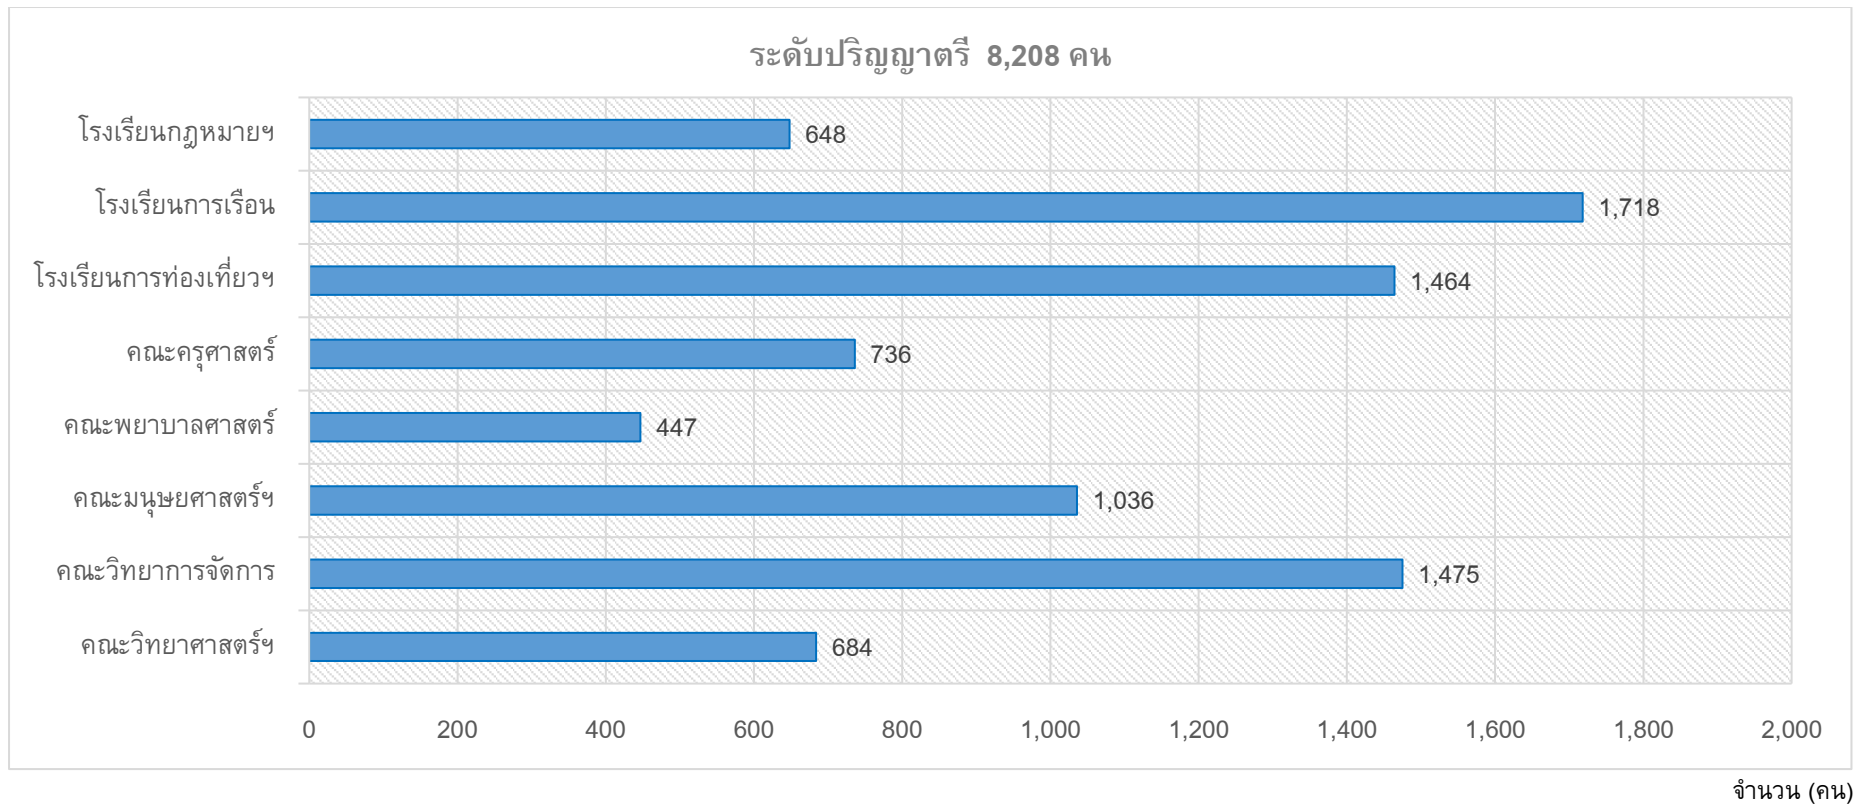

รายงานจำนวนนักศึกษามหาวิทยาลัยสวนดุสิต ประจำเดือนกันยายน พ.ศ.2566

คณะ/โรงเรียน	สถานที่จัดการเรียนการสอน						รวมทั้งสิ้น	ส่วนต่าง (สิงหาคม)
	มหาวิทยาลัยสวนดุสิต	วิทยาเขตสุพรรณบุรี	ศูนย์ฯ ตรัง	ศูนย์ฯ นครนายก	ศูนย์ฯ ลำปาง	ศูนย์ฯ หัวหิน		
ระดับปริญญาตรี	6,536	459	99	137	260	717	8,208	-182
- วิทยาลัยกฎหมายและการเมือง	648						648	
- วิทยาลัยการเรือน	1,314	165	89		150		1,718	-39
- วิทยาลัยการท่องเที่ยวและการบริการ	720		2		25	717	1,464	-58
- คณะครุศาสตร์	357	157		137	85		736	-9
- คณะพยาบาลศาสตร์	447						447	-1
- คณะมนุษยศาสตร์และสังคมศาสตร์	1,036						1,036	-17
- คณะวิทยาการจัดการ	1,467		8				1,475	-34
- คณะวิทยาศาสตร์และเทคโนโลยี	547	137					684	-24
ระดับประกาศนียบัตรบัณฑิต	72						72	12
- คณะครุศาสตร์	72						72	12
ระดับปริญญาโท	72						72	
- คณะครุศาสตร์	35						35	-1
- วิทยาลัยกฎหมายและการเมือง	37						37	1
ระดับปริญญาเอก	17						17	-1
- บัณฑิตวิทยาลัย	17						17	-1
รวมทั้งสิ้น	6,697	459	99	137	260	717	8,369	-171

ข้อมูล ณ วันที่ 31 สิงหาคม พ.ศ. 2566

แผนภาพแสดงจำนวนนักศึกษามหาวิทยาลัยสวนดุสิต ประจำเดือนกันยายน พ.ศ.2566