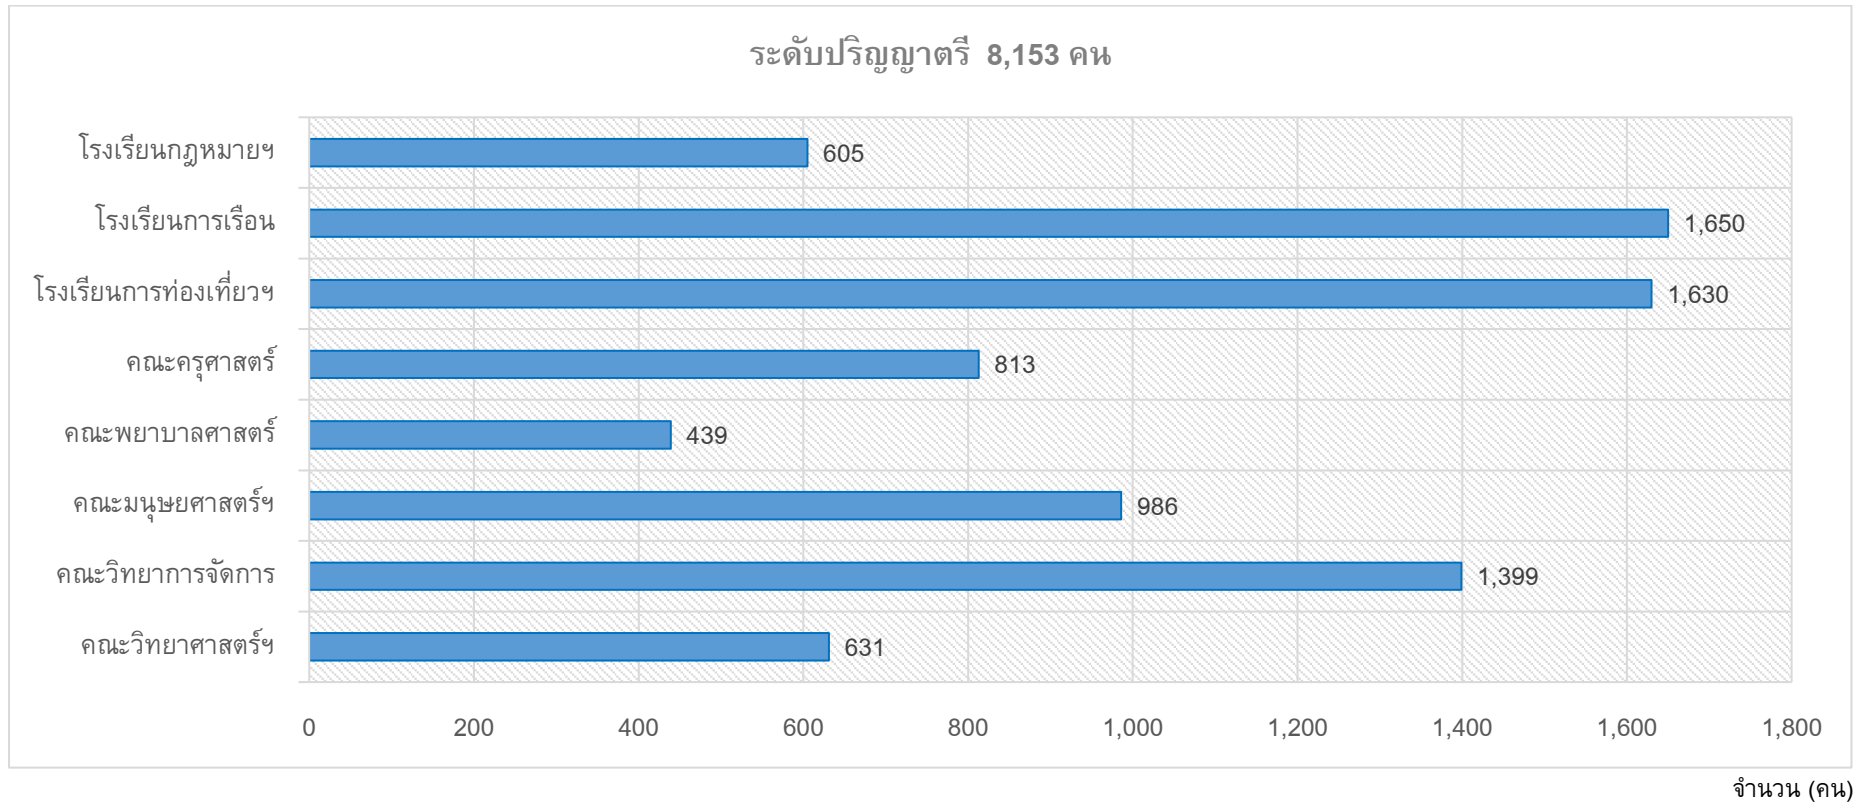

รายงานจำนวนนักศึกษามหาวิทยาลัยสวนดุสิต ประจำเดือนสิงหาคม พ.ศ.2565

คณะ/โรงเรียน	สถานที่จัดการเรียนการสอน						รวมทั้งสิ้น	ส่วนต่าง (กรกฎาคม)
	มหาวิทยาลัยสวนดุสิต	วิทยาเขตสุพรรณบุรี	ศูนย์ฯ ตรัง	ศูนย์ฯ นครนายก	ศูนย์ฯ ลำปาง	ศูนย์ฯ หัวหิน		
ปริญญาตรี	6,379	431	91	139	233	880	8,153	779
- วิทยาลัยนกฎหมายและการเมือง	605						605	16
- วิทยาลัยการเรือน	1,271	162	87		130		1,650	201
- วิทยาลัยการท่องเที่ยวและการบริการ	715	2	4		29	880	1,630	18
- คณะครุศาสตร์	457	143		139	74		813	231
- คณะพยาบาลศาสตร์	439						439	92
- คณะมนุษยศาสตร์และสังคมศาสตร์	986						986	80
- คณะวิทยาการจัดการ	1,399						1,399	62
- คณะวิทยาศาสตร์และเทคโนโลยี	507	124					631	79
ประกาศนียบัตรบัณฑิต	71						71	
- คณะครุศาสตร์	71						71	
ปริญญาโท	39						39	27
- วิทยาลัยนกฎหมายและการเมือง	12						12	
- คณะครุศาสตร์	27						27	27
ปริญญาเอก	14						14	
- บัณฑิตวิทยาลัย	14						14	
รวมทั้งสิ้น	6,503	431	91	139	233	880	8,277	806

ข้อมูล ณ วันที่ 22 กรกฎาคม พ.ศ. 2565

แผนภาพแสดงจำนวนนักศึกษามหาวิทยาลัยสวนดุสิต ประจำเดือนกรกฎาคม พ.ศ.2565

ศูนย์	หลักสูตร	เวลาจัดการเรียนการสอน	ปีที่เข้าศึกษา						รวมทั้งสิ้น	ส่วนต่าง (ก.ค.)	หมายเหตุ	
			2565	2564	2563	2562	2561	2560				ตกค้าง
โรงเรียนกฎหมายและการเมือง												
มหาวิทยาลัยสวนดุสิต	นิติศาสตรบัณฑิต	ในเวลาราชการ	55	67	54	33	2		5	216	3	รหัส 65 รายงานตัว 55 คน รหัส 61 สำเร็จการศึกษา 52 คน
มหาวิทยาลัยสวนดุสิต	นิติศาสตรบัณฑิต	นอกเวลาราชการ(ส.-อา.)	5	13	4					22	-6	รหัส 65 รายงานตัว 5 คน รหัส 63 สำเร็จการศึกษา 11 คน
มหาวิทยาลัยสวนดุสิต	รัฐศาสตรบัณฑิต	ในเวลาราชการ	50	55	51	43	2			201	8	รหัส 65 รายงานตัว 50 คน รหัส 61 สำเร็จการศึกษา 42 คน
มหาวิทยาลัยสวนดุสิต	รัฐประศาสนศาสตรบัณฑิต	ในเวลาราชการ	25	27	48	45	7			152	-3	รหัส 65 รายงานตัว 25 คน รหัส 61 สำเร็จการศึกษา 28 คน
มหาวิทยาลัยสวนดุสิต	ศิลปศาสตรบัณฑิต / กฎหมายมหาชนและการบริหารงานยุติธรรม	ในเวลาราชการ	14							14	14	รหัส 65 รายงานตัว 14 คน
รวมโรงเรียนกฎหมายและการเมือง			149	162	157	121	11		5	605	16	