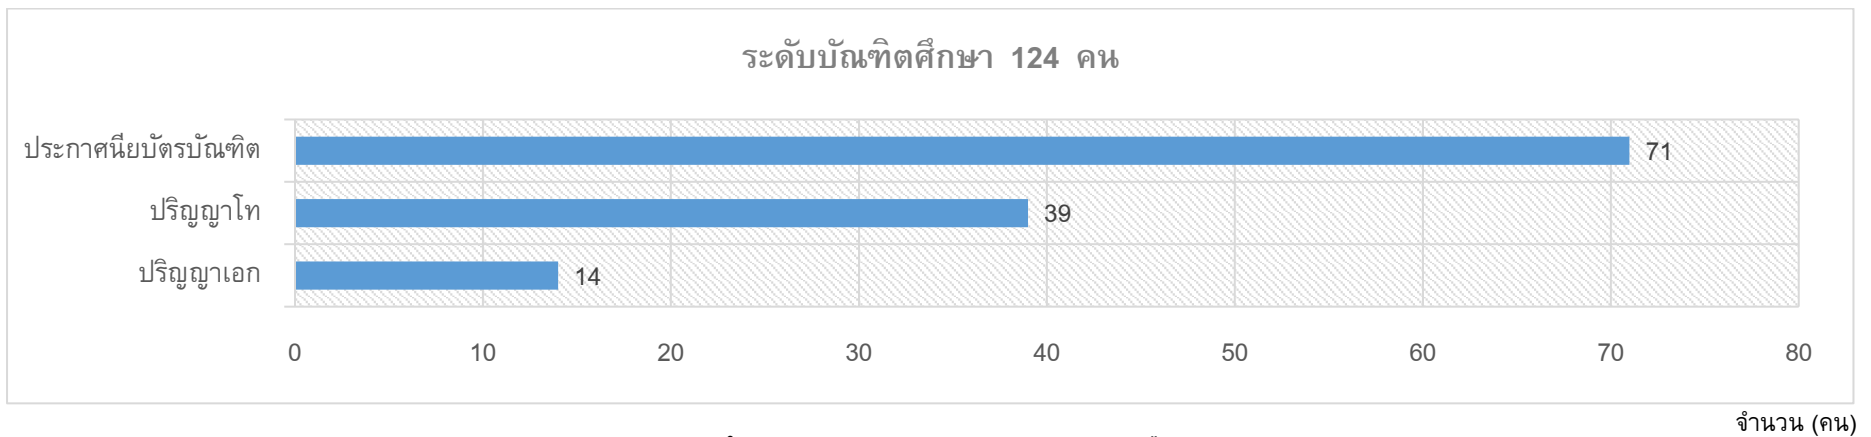

รายงานจำนวนนักศึกษามหาวิทยาลัยสวนดุสิต ประจำเดือนสิงหาคม พ.ศ.2565

คณะ/โรงเรียน	สถานที่จัดการเรียนการสอน						รวมทั้งสิ้น	ส่วนต่าง (กรกฎาคม)
	มหาวิทยาลัยสวนดุสิต	วิทยาเขตสุพรรณบุรี	ศูนย์ฯ ตรัง	ศูนย์ฯ นครนายก	ศูนย์ฯ ลำปาง	ศูนย์ฯ หัวหิน		
ปริญญาตรี	6,379	431	91	139	233	880	8,153	779
- วิทยาลัยนกฎหมายและการเมือง	605						605	16
- วิทยาลัยการเรือน	1,271	162	87		130		1,650	201
- วิทยาลัยการท่องเที่ยวและการบริการ	715	2	4		29	880	1,630	18
- คณะครุศาสตร์	457	143		139	74		813	231
- คณะพยาบาลศาสตร์	439						439	92
- คณะมนุษยศาสตร์และสังคมศาสตร์	986						986	80
- คณะวิทยาการจัดการ	1,399						1,399	62
- คณะวิทยาศาสตร์และเทคโนโลยี	507	124					631	79
ประกาศนียบัตรบัณฑิต	71						71	
- คณะครุศาสตร์	71						71	
ปริญญาโท	39						39	27
- วิทยาลัยนกฎหมายและการเมือง	12						12	
- คณะครุศาสตร์	27						27	27
ปริญญาเอก	14						14	
- บัณฑิตวิทยาลัย	14						14	
รวมทั้งสิ้น	6,503	431	91	139	233	880	8,277	806

ข้อมูล ณ วันที่ 22 กรกฎาคม พ.ศ. 2565

แผนภาพแสดงจำนวนนักศึกษามหาวิทยาลัยสวนดุสิต ประจำเดือนกรกฎาคม พ.ศ.2565

ศูนย์	หลักสูตร	เวลาจัดการเรียนการสอน	ปีที่เข้าศึกษา						รวมทั้งสิ้น	ส่วนต่าง (ก.ค.)	หมายเหตุ	
			2565	2564	2563	2562	2561	2560				ตกค้าง
โรงเรียนกฎหมายและการเมือง												
มหาวิทยาลัยสวนดุสิต	นิติศาสตรบัณฑิต	ในเวลาราชการ	55	67	54	33	2		5	216	3	รหัส 65 รายงานตัว 55 คน รหัส 61 สำเร็จการศึกษา 52 คน
มหาวิทยาลัยสวนดุสิต	นิติศาสตรบัณฑิต	นอกเวลาราชการ(ส.-อา.)	5	13	4					22	-6	รหัส 65 รายงานตัว 5 คน รหัส 63 สำเร็จการศึกษา 11 คน
มหาวิทยาลัยสวนดุสิต	รัฐศาสตรบัณฑิต	ในเวลาราชการ	50	55	51	43	2			201	8	รหัส 65 รายงานตัว 50 คน รหัส 61 สำเร็จการศึกษา 42 คน
มหาวิทยาลัยสวนดุสิต	รัฐประศาสนศาสตรบัณฑิต	ในเวลาราชการ	25	27	48	45	7			152	-3	รหัส 65 รายงานตัว 25 คน รหัส 61 สำเร็จการศึกษา 28 คน
มหาวิทยาลัยสวนดุสิต	ศิลปศาสตรบัณฑิต / กฎหมายมหาชนและการบริหารงานยุติธรรม	ในเวลาราชการ	14							14	14	รหัส 65 รายงานตัว 14 คน
รวมโรงเรียนกฎหมายและการเมือง			149	162	157	121	11		5	605	16	