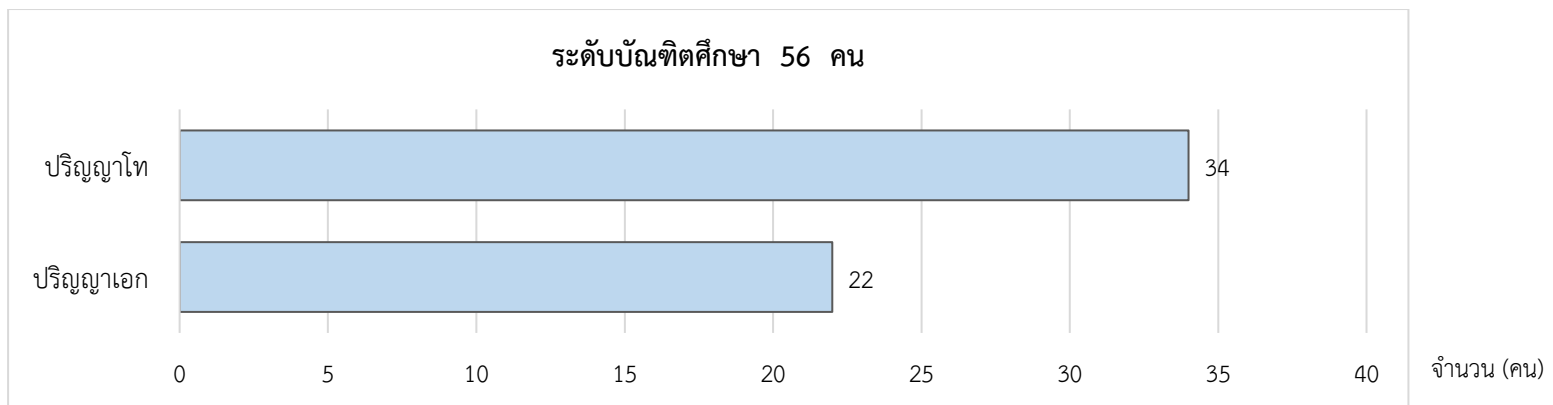

รายงานจำนวนนักศึกษามหาวิทยาลัยสวนดุสิต ประจำเดือนมีนาคม พ.ศ.2563

ระดับการศึกษา	สถานที่จัดการเรียนการสอน						รวมทั้งสิ้น	ส่วนต่าง (กุมภาพันธ์)
	มหาวิทยาลัยสวนดุสิต	วิทยาเขตสุพรรณบุรี	ศูนย์ฯ ตรีัง	ศูนย์ฯ นครนายก	ศูนย์ฯ ลำปาง	ศูนย์ฯ ทวีทิน		
ระดับปริญญาตรี	6,695	469	118	176	284	808	8,550	-759
- โรงเรียนกฎหมายและการเมือง	374		12				386	-245
- โรงเรียนการเรือน	1,200	232	91		159		1,682	1
- โรงเรียนการท่องเที่ยวและการบริการ	722	32	13		43	808	1,618	-362
- คณะครุศาสตร์	548	167		176	82		973	-1
- คณะพยาบาลศาสตร์	352						352	
- คณะมนุษยศาสตร์และสังคมศาสตร์	1,034						1,034	-36
- คณะวิทยาการจัดการ	1,629		2				1,631	-110
- คณะวิทยาศาสตร์และเทคโนโลยี	836	38					874	-6
ระดับบัณฑิตศึกษา	56						56	-1
- ปริญญาโท	34						34	-1
- ปริญญาเอก	22						22	
รวมทั้งสิ้น	6,751	469	118	176	284	808	8,606	-760

ข้อมูล ณ วันที่ 25 กุมภาพันธ์ พ.ศ.2563

แผนภาพแสดงจำนวนนักศึกษามหาวิทยาลัยสวนดุสิต ประจำเดือนมีนาคม พ.ศ.2563

ข้อมูล ณ วันที่ 25 กุมภาพันธ์ พ.ศ.2563

คณะ/โรงเรียน	สถานที่จัดการเรียนการสอน	หลักสูตร	สาขา	ปีที่เข้าศึกษา						รวมทั้งสิ้น	ส่วนต่าง (ก.พ.)	หมายเหตุ
				2562	2561	2560	2559	2558	ตกค้าง			
กฎหมายและการเมือง	มหาวิทยาลัยสวนดุสิต	นิติศาสตรบัณฑิต	-	35	54	27	39		2	157	3	รหัสดกค้าง คืบสภาพ 1 คน รหัส 60 คืบสภาพ 5 คน รหัส 61 คืบสภาพ 2 คน รหัส 59 พักสภาพ 1 คน รหัส 62 พักสภาพ 2 คน รหัส 62 พันสภาพ 2 คน
	มหาวิทยาลัยสวนดุสิต	รัฐศาสตรบัณฑิต	-	43	44	11	6			104	-120	รหัส 59, 60 คืบสภาพ 2 คน รหัส 61 คืบสภาพ 3 คน รหัส 59 สำเร็จการศึกษา 125 คน
	มหาวิทยาลัยสวนดุสิต	ศิลปศาสตรบัณฑิต	รัฐศาสตร์						3	3	-2	รหัสดกค้าง สำเร็จการศึกษา 1 คน รหัสดกค้าง พันสภาพ 1 คน
	มหาวิทยาลัยสวนดุสิต	รัฐประศาสนศาสตรบัณฑิต	-	46	35	22				103	2	รหัส 61 คืบสภาพ 3 คน รหัส 62 พักสภาพ 1 คน
	มหาวิทยาลัยสวนดุสิต	ศิลปศาสตรบัณฑิต	รัฐประศาสนศาสตร์				7			7	-94	รหัส 59 คืบสภาพ 4 คน รหัส 59 สำเร็จการศึกษา 98 คน
	ศูนย์ฯ ตรีง	ศิลปศาสตรบัณฑิต	รัฐประศาสนศาสตร์				12			12	-34	รหัส 59 คืบสภาพ 1 คน รหัสดกค้าง สำเร็จการศึกษา 1 คน รหัส 59 สำเร็จการศึกษา 34 คน
รวมโรงเรียนกฎหมายและการเมือง				124	133	60	64		5	386	-245	