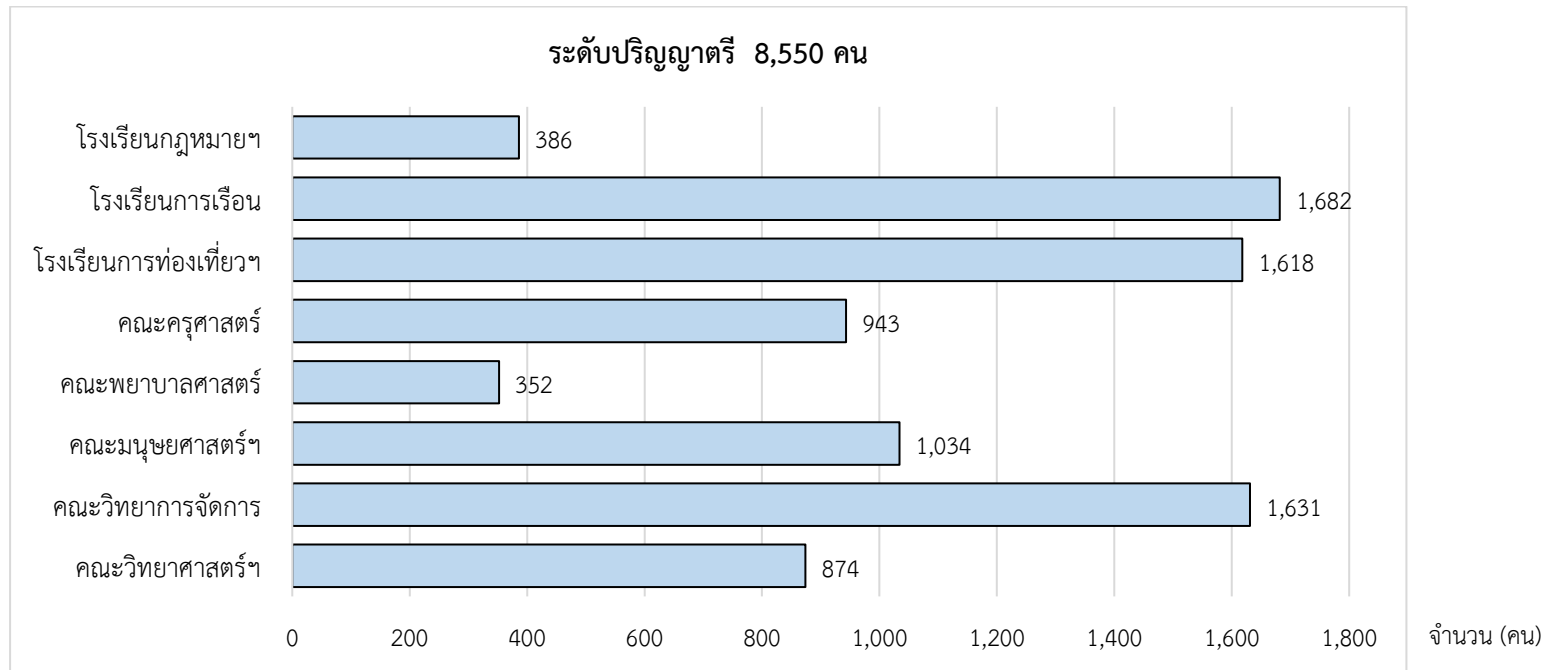

รายงานจำนวนนักศึกษามหาวิทยาลัยสวนดุสิต ประจำเดือนมีนาคม พ.ศ.2563

ระดับการศึกษา	สถานที่จัดการเรียนการสอน						รวมทั้งสิ้น	ส่วนต่าง (กุมภาพันธ์)
	มหาวิทยาลัยสวนดุสิต	วิทยาเขตสุพรรณบุรี	ศูนย์ฯ ตรีัง	ศูนย์ฯ นครนายก	ศูนย์ฯ ลำปาง	ศูนย์ฯ ทวีทิน		
ระดับปริญญาตรี	6,695	469	118	176	284	808	8,550	-759
- โรงเรียนกฎหมายและการเมือง	374		12				386	-245
- โรงเรียนการเรือน	1,200	232	91		159		1,682	1
- โรงเรียนการท่องเที่ยวและการบริการ	722	32	13		43	808	1,618	-362
- คณะครุศาสตร์	548	167		176	82		973	-1
- คณะพยาบาลศาสตร์	352						352	
- คณะมนุษยศาสตร์และสังคมศาสตร์	1,034						1,034	-36
- คณะวิทยาการจัดการ	1,629		2				1,631	-110
- คณะวิทยาศาสตร์และเทคโนโลยี	836	38					874	-6
ระดับบัณฑิตศึกษา	56						56	-1
- ปริญญาโท	34						34	-1
- ปริญญาเอก	22						22	
รวมทั้งสิ้น	6,751	469	118	176	284	808	8,606	-760

ข้อมูล ณ วันที่ 25 กุมภาพันธ์ พ.ศ.2563

แผนภาพแสดงจำนวนนักศึกษามหาวิทยาลัยสวนดุสิต ประจำเดือนมีนาคม พ.ศ.2563

ข้อมูล ณ วันที่ 25 กุมภาพันธ์ พ.ศ.2563

คณะ/โรงเรียน	สถานที่จัดการเรียนการสอน	หลักสูตร	สาขา	ปีที่เข้าศึกษา						รวมทั้งสิ้น	ส่วนต่าง (ก.พ.)	หมายเหตุ
				2562	2561	2560	2559	2558	ตกค้าง			
กฎหมายและการเมือง	มหาวิทยาลัยสวนดุสิต	นิติศาสตรบัณฑิต	-	35	54	27	39		2	157	3	รหัสดกค้าง คืบสภาพ 1 คน รหัส 60 คืบสภาพ 5 คน รหัส 61 คืบสภาพ 2 คน รหัส 59 พักสภาพ 1 คน รหัส 62 พักสภาพ 2 คน รหัส 62 พันสภาพ 2 คน
	มหาวิทยาลัยสวนดุสิต	รัฐศาสตรบัณฑิต	-	43	44	11	6			104	-120	รหัส 59, 60 คืบสภาพ 2 คน รหัส 61 คืบสภาพ 3 คน รหัส 59 สำเร็จการศึกษา 125 คน
	มหาวิทยาลัยสวนดุสิต	ศิลปศาสตรบัณฑิต	รัฐศาสตร์						3	3	-2	รหัสดกค้าง สำเร็จการศึกษา 1 คน รหัสดกค้าง พันสภาพ 1 คน
	มหาวิทยาลัยสวนดุสิต	รัฐประศาสนศาสตรบัณฑิต	-	46	35	22				103	2	รหัส 61 คืบสภาพ 3 คน รหัส 62 พักสภาพ 1 คน
	มหาวิทยาลัยสวนดุสิต	ศิลปศาสตรบัณฑิต	รัฐประศาสนศาสตร์				7			7	-94	รหัส 59 คืบสภาพ 4 คน รหัส 59 สำเร็จการศึกษา 98 คน
	ศูนย์ฯ ตรีง	ศิลปศาสตรบัณฑิต	รัฐประศาสนศาสตร์				12			12	-34	รหัส 59 คืบสภาพ 1 คน รหัสดกค้าง สำเร็จการศึกษา 1 คน รหัส 59 สำเร็จการศึกษา 34 คน
รวมโรงเรียนกฎหมายและการเมือง				124	133	60	64		5	386	-245	