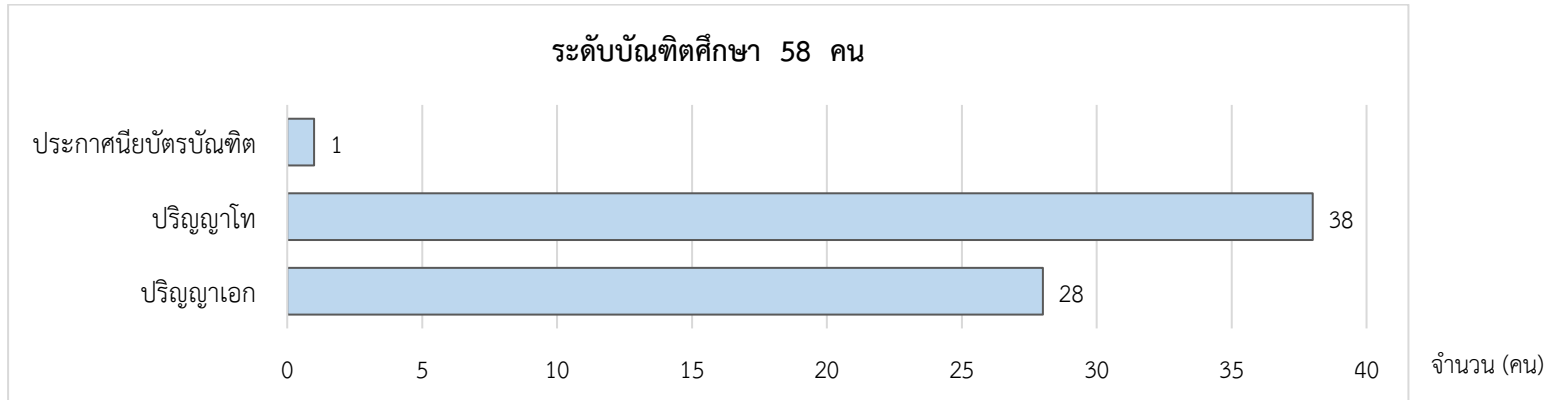

รายงานจำนวนนักศึกษามหาวิทยาลัยสวนดุสิต ประจำเดือนมกราคม พ.ศ.2563

ระดับการศึกษา	สถานที่จัดการเรียนการสอน						รวมทั้งสิ้น	ส่วนต่าง (ธันวาคม)
	มหาวิทยาลัยสวนดุสิต	วิทยาเขตสุพรรณบุรี	ศูนย์ฯ ตรัง	ศูนย์ฯ นครนายก	ศูนย์ฯ ลำปาง	ศูนย์ฯ หัวหิน		
ระดับปริญญาตรี	7,174	488	175	173	289	855	9,154	-401
- โรงเรียนกฎหมายและการเมือง	569		44				613	-53
- โรงเรียนการเรือน	1,192	228	90		157		1,667	-58
- โรงเรียนการท่องเที่ยวและการบริการ	980	40	24		50	855	1,949	-51
- คณะครุศาสตร์	544	165		173	82		964	-21
- คณะพยาบาลศาสตร์	352						352	-1
- คณะมนุษยศาสตร์และสังคมศาสตร์	1,032	17					1,049	-43
- คณะวิทยาการจัดการ	1,672		17				1,689	-154
- คณะวิทยาศาสตร์และเทคโนโลยี	833	38					871	-20
ระดับบัณฑิตศึกษา	58						58	-9
- ประกาศนียบัตรบัณฑิตวิชาชีพครู	1						1	
- ปริญญาโท	35						35	-3
- ปริญญาเอก	22						22	-6
รวมทั้งสิ้น	7,232	488	175	173	289	855	9,212	-410

ข้อมูล ณ วันที่ 26 ธันวาคม พ.ศ.2562

แผนภาพแสดงจำนวนนักศึกษามหาวิทยาลัยสวนดุสิต ประจำเดือนมกราคม พ.ศ.2563

ข้อมูล ณ วันที่ 26 ธันวาคม พ.ศ.2562