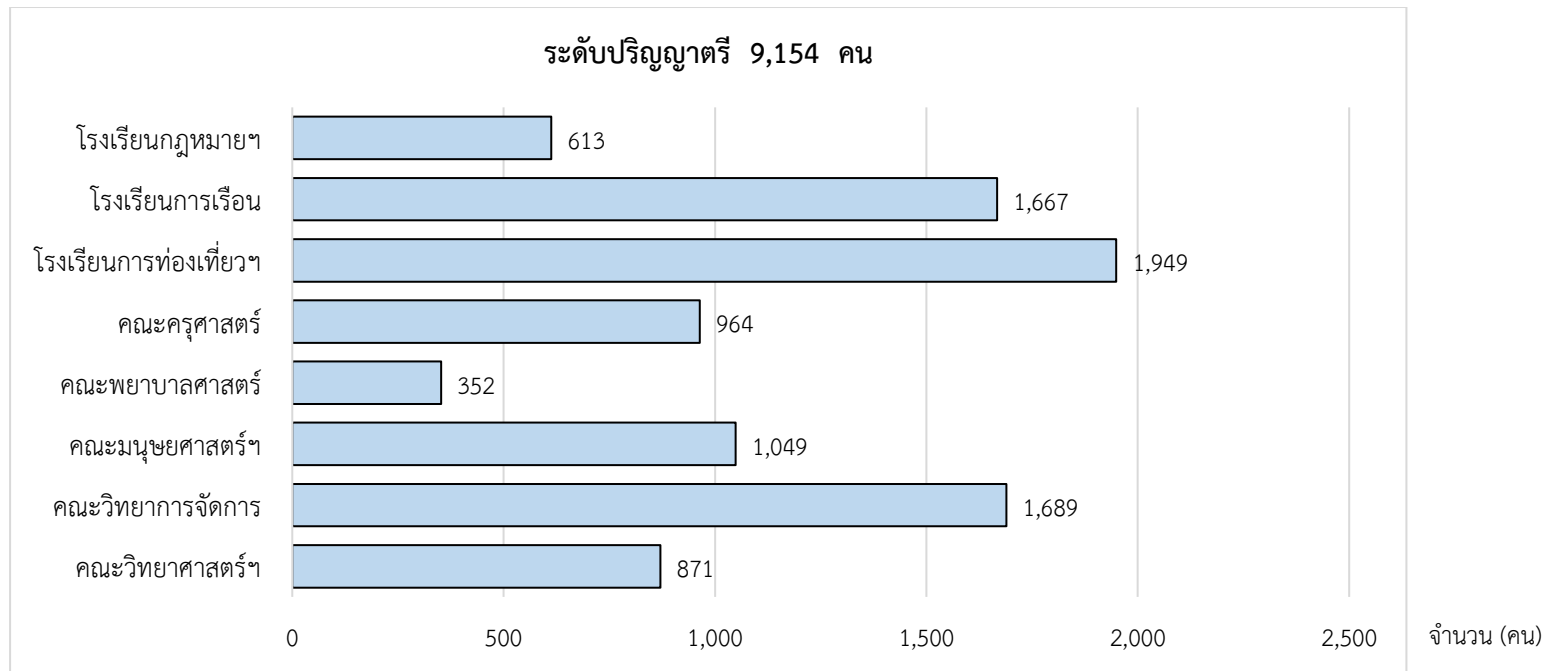

รายงานจำนวนนักศึกษามหาวิทยาลัยสวนดุสิต ประจำเดือนมกราคม พ.ศ.2563

ระดับการศึกษา	สถานที่จัดการเรียนการสอน						รวมทั้งสิ้น	ส่วนต่าง (ธันวาคม)
	มหาวิทยาลัยสวนดุสิต	วิทยาเขตสุพรรณบุรี	ศูนย์ฯ ตรัง	ศูนย์ฯ นครนายก	ศูนย์ฯ ลำปาง	ศูนย์ฯ หัวหิน		
ระดับปริญญาตรี	7,174	488	175	173	289	855	9,154	-401
- โรงเรียนกฎหมายและการเมือง	569		44				613	-53
- โรงเรียนการเรือน	1,192	228	90		157		1,667	-58
- โรงเรียนการท่องเที่ยวและการบริการ	980	40	24		50	855	1,949	-51
- คณะครุศาสตร์	544	165		173	82		964	-21
- คณะพยาบาลศาสตร์	352						352	-1
- คณะมนุษยศาสตร์และสังคมศาสตร์	1,032	17					1,049	-43
- คณะวิทยาการจัดการ	1,672		17				1,689	-154
- คณะวิทยาศาสตร์และเทคโนโลยี	833	38					871	-20
ระดับบัณฑิตศึกษา	58						58	-9
- ประกาศนียบัตรบัณฑิตวิชาชีพครู	1						1	
- ปริญญาโท	35						35	-3
- ปริญญาเอก	22						22	-6
รวมทั้งสิ้น	7,232	488	175	173	289	855	9,212	-410

ข้อมูล ณ วันที่ 26 ธันวาคม พ.ศ.2562

แผนภาพแสดงจำนวนนักศึกษามหาวิทยาลัยสวนดุสิต ประจำเดือนมกราคม พ.ศ.2563

ข้อมูล ณ วันที่ 26 ธันวาคม พ.ศ.2562