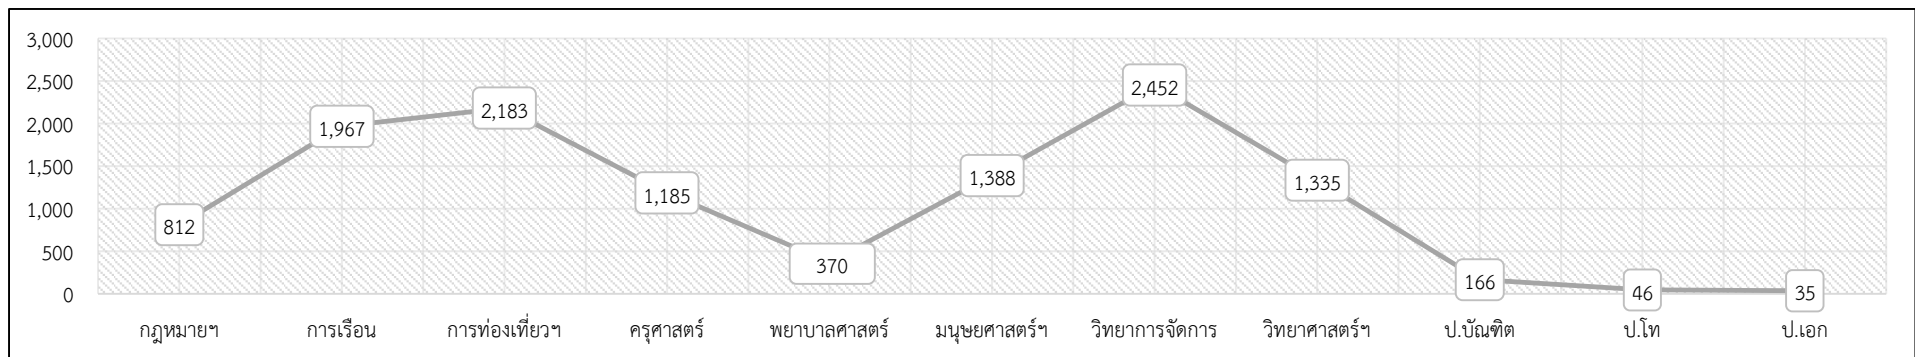

รายงานจำนวนนักศึกษามหาวิทยาลัยสวนดุสิต ประจำเดือนธันวาคม พ.ศ.2561

ระดับการศึกษา	สถานที่จัดการเรียนการสอน						รวมทั้งสิ้น	ส่วนต่าง (พฤศจิกายน)
	มหาวิทยาลัยสวนดุสิต	วิทยาเขตสุพรรณบุรี	ศูนย์ฯ ตรัง	ศูนย์ฯ นครนายก	ศูนย์ฯ ลำปาง	ศูนย์ฯ หัวหิน		
ระดับปริญญาตรี	9,408	611	306	228	306	833	11,692	-52
- โรงเรียนกฎหมายและการเมือง	712		100				812	
- โรงเรียนการเรือน	1,366	301	124		176		1,967	-6
- โรงเรียนการท่องเที่ยวและการบริการ	1,235	52	25		38	833	2,183	-17
- คณะครุศาสตร์	646	219		228	92		1,185	1
- คณะพยาบาลศาสตร์	370						370	
- คณะมนุษยศาสตร์และสังคมศาสตร์	1,371	17					1,388	-12
- คณะวิทยาการจัดการ	2,395		57				2,452	-14
- คณะวิทยาศาสตร์และเทคโนโลยี	1,313	22					1,335	-4
ระดับบัณฑิตศึกษา	247						247	-5
- ประกาศนียบัตรบัณฑิตวิชาชีพครู	166						166	
- ปริญญาโท	46						46	-2
- ปริญญาเอก	35						35	-3
รวมทั้งสิ้น	9,655	611	306	228	306	833	11,939	-57

ข้อมูล ณ วันที่ 27 พฤศจิกายน 2561

แผนภาพแสดงจำนวนนักศึกษามหาวิทยาลัยสวนดุสิต ประจำเดือนธันวาคม พ.ศ.2561