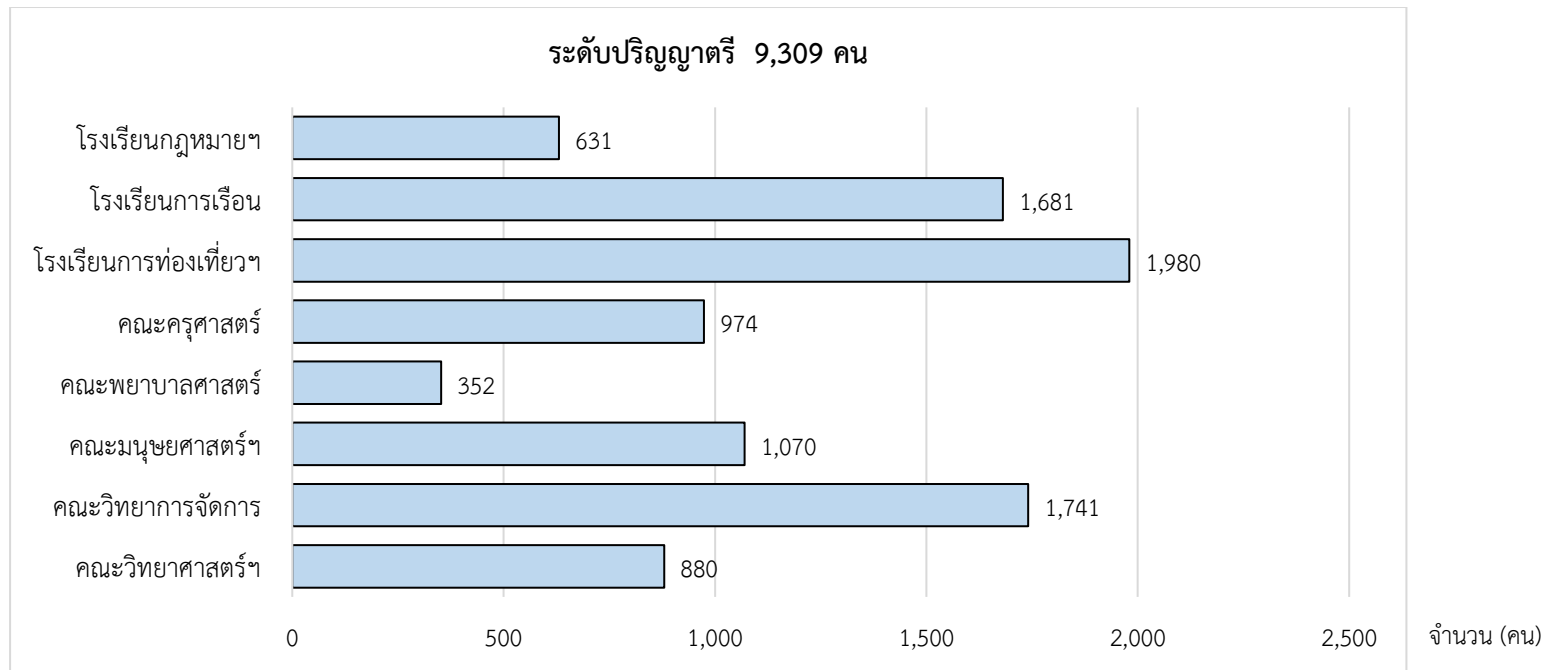

แผนภาพแสดงจำนวนนักศึกษามหาวิทยาลัยสวนดุสิต ประจำเดือนกุมภาพันธ์ พ.ศ.2563

ข้อมูล ณ วันที่ 30 มกราคม พ.ศ.2563