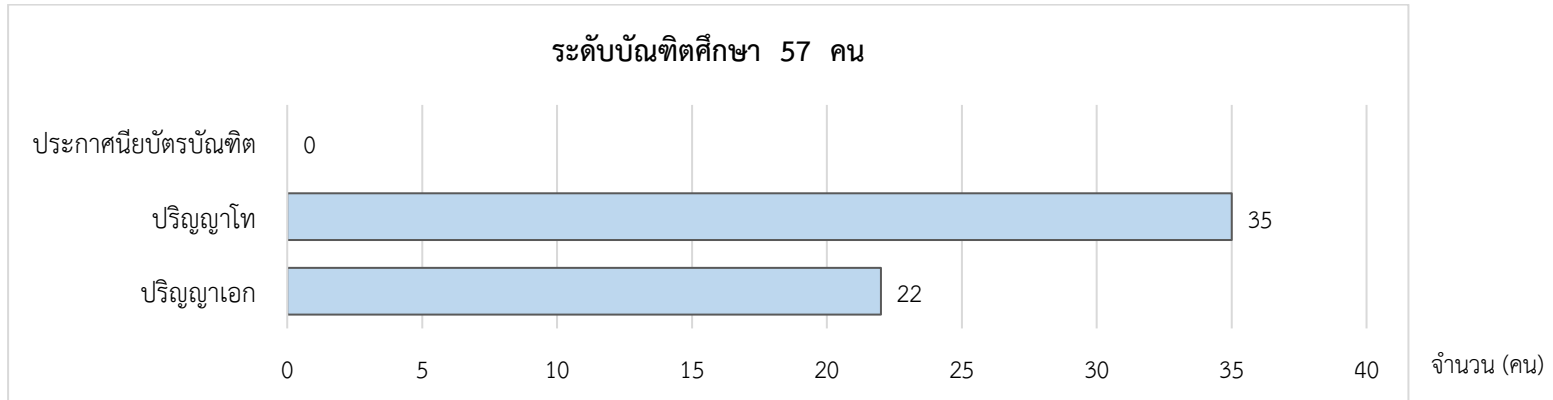

แผนภาพแสดงจำนวนนักศึกษามหาวิทยาลัยสวนดุสิต ประจำเดือนกุมภาพันธ์ พ.ศ.2563

ข้อมูล ณ วันที่ 30 มกราคม พ.ศ.2563