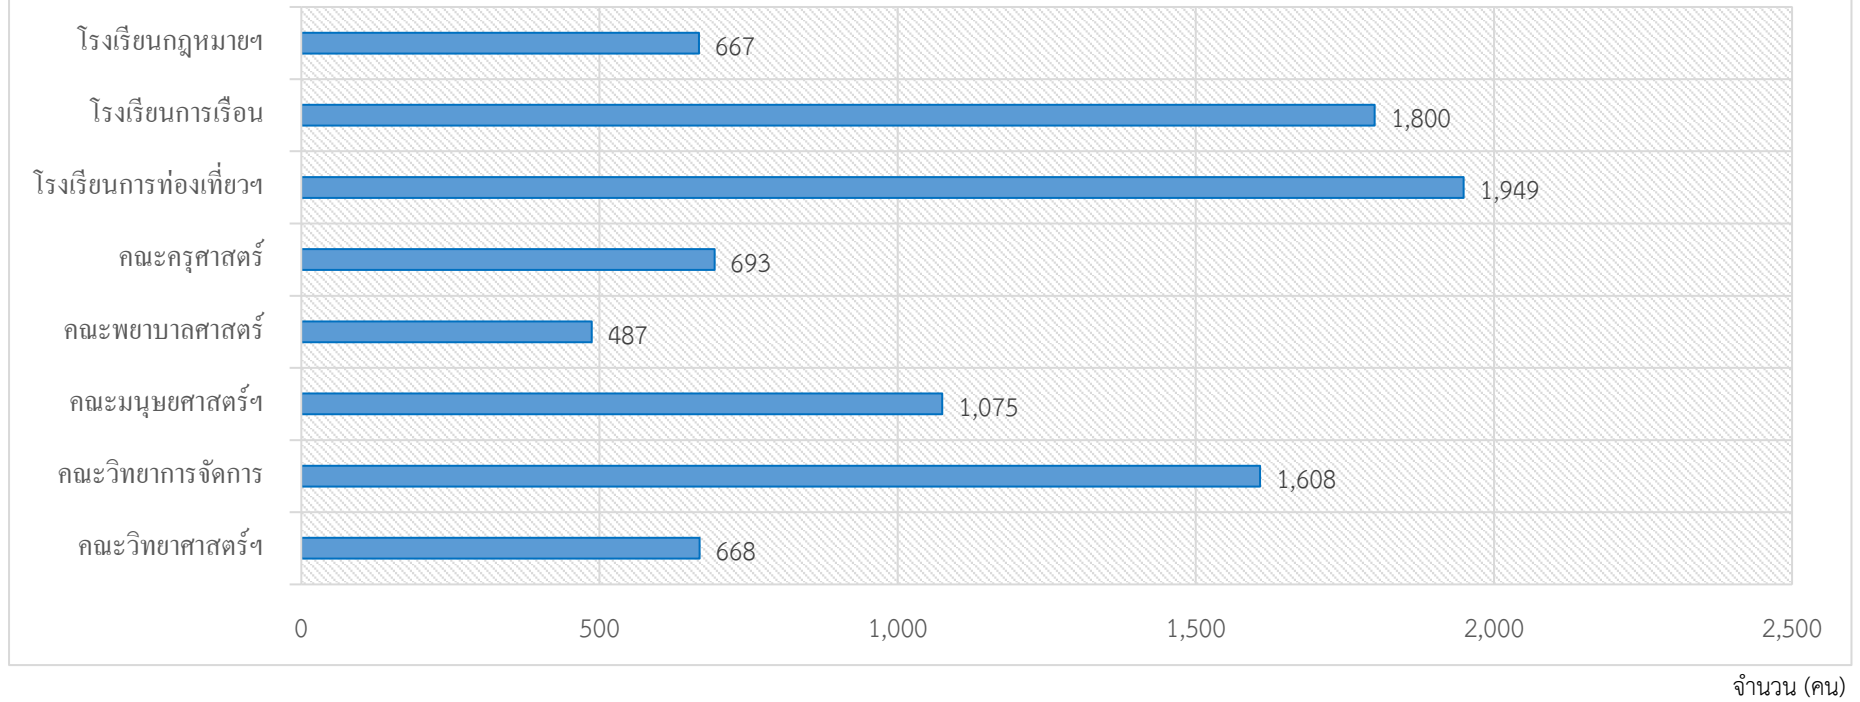

ระดับปริญญาตรี 8,947 คน