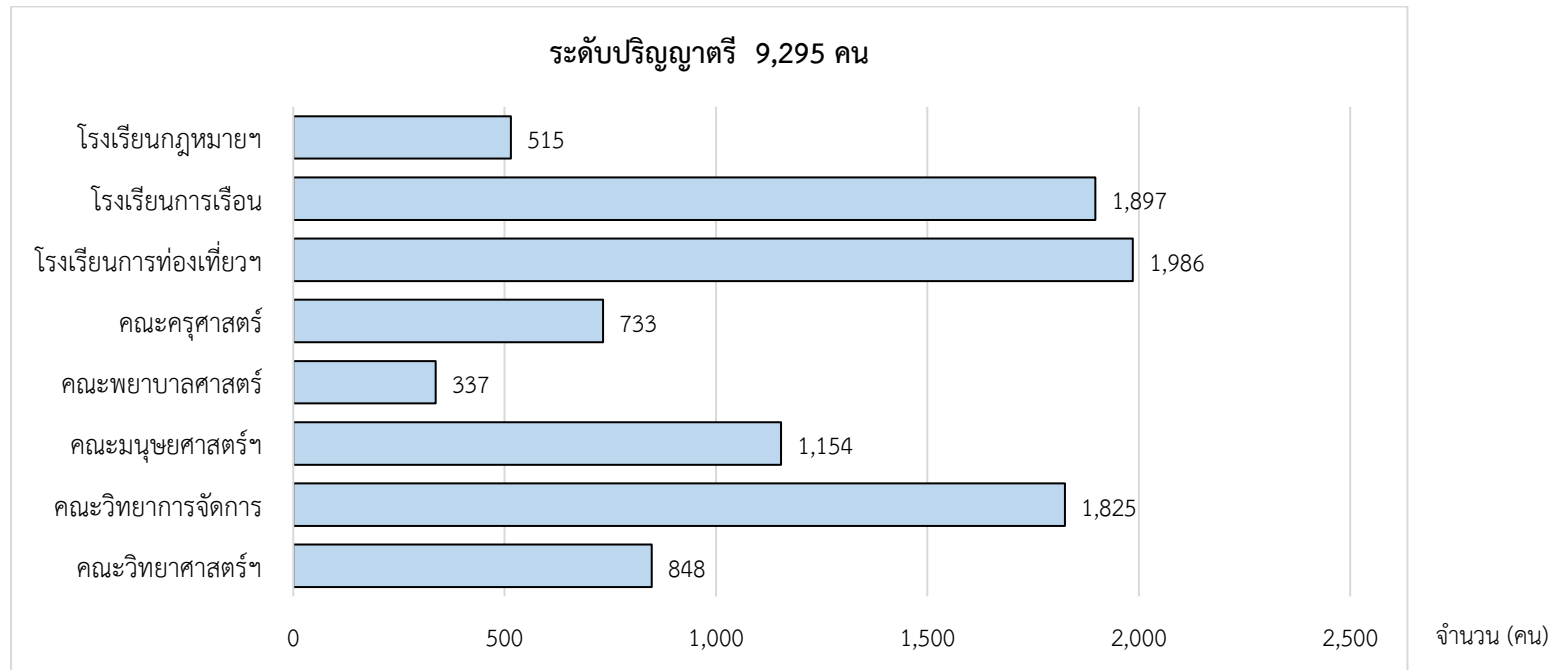

รายงานจำนวนนักศึกษามหาวิทยาลัยสวนดุสิต ประจำเดือนกรกฎาคม พ.ศ.2563

ระดับการศึกษา	สถานที่จัดการเรียนการสอน						รวมทั้งสิ้น	ส่วนต่าง (มิถุนายน)
	มหาวิทยาลัยสวนดุสิต	วิทยาเขตสุพรรณบุรี	ศูนย์ฯ ตรัง	ศูนย์ฯ นครนายก	ศูนย์ฯ ลำปาง	ศูนย์ฯ ทวีทิน		
ระดับปริญญาตรี	7,206	438	115	128	279	1,129	9,295	902
- โรงเรียนกฎหมายและการเมือง	511		4				515	136
- โรงเรียนการเรือน	1,383	239	98		177		1,897	146
- โรงเรียนการท่องเที่ยวและการบริการ	768	34	13		42	1,129	1,986	81
- คณะครุศาสตร์	431	114		128	60		733	47
- คณะพยาบาลศาสตร์	337						337	56
- คณะมนุษยศาสตร์และสังคมศาสตร์	1,154						1,154	142
- คณะวิทยาการจัดการ	1,825						1,825	218
- คณะวิทยาศาสตร์และเทคโนโลยี	797	51					848	76
ระดับบัณฑิตศึกษา	31						31	
- ปริญญาโท	11						11	
- ปริญญาเอก	20						20	
รวมทั้งสิ้น	7,237	438	115	128	279	1,129	9,326	902

ข้อมูล ณ วันที่ 24 มิถุนายน พ.ศ.2563

แผนภาพแสดงจำนวนนักศึกษามหาวิทยาลัยสวนดุสิต ประจำเดือนกรกฎาคม พ.ศ.2563

ข้อมูล ณ วันที่ 24 มิถุนายน พ.ศ.2563