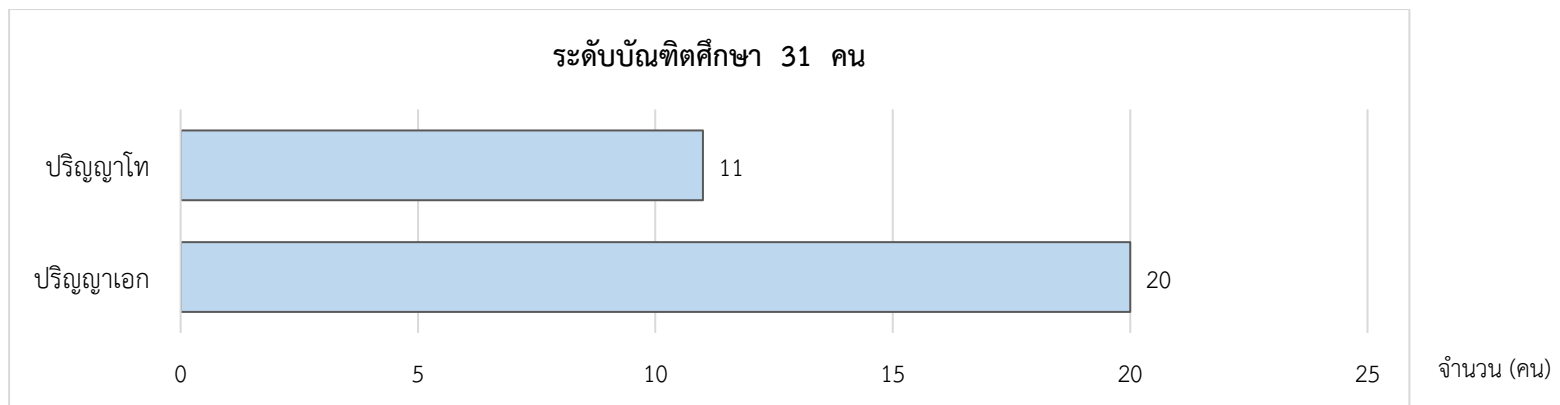

รายงานจำนวนนักศึกษามหาวิทยาลัยสวนดุสิต ประจำเดือนกรกฎาคม พ.ศ.2563

ระดับการศึกษา	สถานที่จัดการเรียนการสอน						รวมทั้งสิ้น	ส่วนต่าง (มิถุนายน)
	มหาวิทยาลัยสวนดุสิต	วิทยาเขตสุพรรณบุรี	ศูนย์ฯ ตรัง	ศูนย์ฯ นครนายก	ศูนย์ฯ ลำปาง	ศูนย์ฯ ทวีทิน		
ระดับปริญญาตรี	7,206	438	115	128	279	1,129	9,295	902
- โรงเรียนกฎหมายและการเมือง	511		4				515	136
- โรงเรียนการเรือน	1,383	239	98		177		1,897	146
- โรงเรียนการท่องเที่ยวและการบริการ	768	34	13		42	1,129	1,986	81
- คณะครุศาสตร์	431	114		128	60		733	47
- คณะพยาบาลศาสตร์	337						337	56
- คณะมนุษยศาสตร์และสังคมศาสตร์	1,154						1,154	142
- คณะวิทยาการจัดการ	1,825						1,825	218
- คณะวิทยาศาสตร์และเทคโนโลยี	797	51					848	76
ระดับบัณฑิตศึกษา	31						31	
- ปริญญาโท	11						11	
- ปริญญาเอก	20						20	
รวมทั้งสิ้น	7,237	438	115	128	279	1,129	9,326	902

ข้อมูล ณ วันที่ 24 มิถุนายน พ.ศ.2563

แผนภาพแสดงจำนวนนักศึกษามหาวิทยาลัยสวนดุสิต ประจำเดือนกรกฎาคม พ.ศ.2563

ข้อมูล ณ วันที่ 24 มิถุนายน พ.ศ.2563