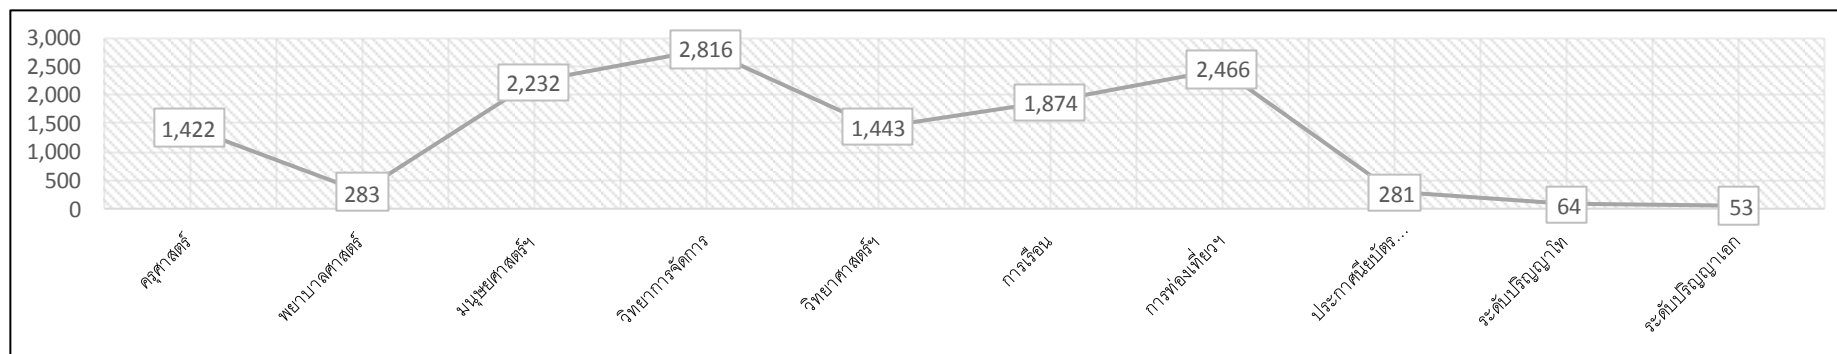

ข้อมูลจำนวนนักศึกษามหาวิทยาลัยสวนดุสิต เดือนพฤษภาคม พ.ศ.2560

ระดับการศึกษา	สถานที่จัดการเรียนการสอน						รวม ทั้งหมด
	มหาวิทยาลัยสวนดุสิต	วิทยาเขตสุพรรณบุรี	ศูนย์นครนายก	ศูนย์ลำปาง	ศูนย์หัวหิน	ศูนย์ตรัง	
ระดับปริญญาตรี							
- คณะครุศาสตร์	692	304	272	154	-	-	1,422
- คณะพยาบาลศาสตร์	283	-	-	-	-	-	283
- คณะมนุษยศาสตร์และสังคมศาสตร์	2,039	19	-	-	-	174	2,232
- คณะวิทยาการจัดการ	2,731	-	-	-	-	85	2,816
- คณะวิทยาศาสตร์และเทคโนโลยี	1,443	-	-	-	-	-	1,443
- โรงเรียนการเรือน	1,257	338	-	153	-	126	1,874
- โรงเรียนการท่องเที่ยวและการบิน	1,415	83	-	15	933	20	2,466
รวมระดับปริญญาตรี	9,860	744	272	322	933	405	12,536
ระดับบัณฑิตศึกษา							
- ประกาศนียบัตรบัณฑิต (วิชาชีพครู)	281	-	-	-	-	-	281
- ปริญญาโท	64	-	-	-	-	-	64
- ปริญญาเอก	53	-	-	-	-	-	53
รวมระดับบัณฑิตศึกษา	398	-	-	-	-	-	398
รวมทั้งสิ้น	10,258	744	272	322	933	405	12,934

*ข้อมูล ณ วันที่ 18 เมษายน 2560

แผนภาพแสดงจำนวนนักศึกษามหาวิทยาลัยสวนดุสิต เดือนพฤษภาคม พ.ศ.2560

ระดับปริญญาตรี	สถานที่จัดการเรียนการสอน	หลักสูตร	จำนวนนักศึกษา
คณะ/โรงเรียน			(คน)
ครุศาสตร์	มหาวิทยาลัยสวนดุสิต	การประถมศึกษา	362
	มหาวิทยาลัยสวนดุสิต	การศึกษาปฐมวัย	330
	วิทยาเขตสุพรรณบุรี	การศึกษาปฐมวัย	304
	ศูนย์นครนายก	การศึกษาปฐมวัย	272
	ศูนย์ลำปาง	การศึกษาปฐมวัย	154
รวมคณะครุศาสตร์			1,422
พยาบาลศาสตร์	มหาวิทยาลัยสวนดุสิต(ศูนย์วิทย์ฯ)	พยาบาลศาสตร์	283
รวมคณะพยาบาลศาสตร์			283
มนุษยศาสตร์และสังคมศาสตร์	มหาวิทยาลัยสวนดุสิต	จิตวิทยาอุตสาหกรรมและองค์การ	218
	มหาวิทยาลัยสวนดุสิต	นิติศาสตร์	180
	มหาวิทยาลัยสวนดุสิต	บรรณารักษศาสตร์และสารสนเทศศาสตร์	133
	มหาวิทยาลัยสวนดุสิต	ภาษาจีน	114
	มหาวิทยาลัยสวนดุสิต	ภาษาไทย	221
	มหาวิทยาลัยสวนดุสิต	ภาษาอังกฤษ	349
	มหาวิทยาลัยสวนดุสิต	ภาษาอังกฤษธุรกิจ	205
	มหาวิทยาลัยสวนดุสิต	รัฐประศาสนศาสตร์	261
	มหาวิทยาลัยสวนดุสิต	รัฐศาสตร์	286
	มหาวิทยาลัยสวนดุสิต	ศิลปศึกษา	72
	วิทยาเขตสุพรรณบุรี	ภาษาจีน	19
	ศูนย์ตรัง	รัฐประศาสนศาสตร์	174
	รวมคณะมนุษยศาสตร์และสังคมศาสตร์		