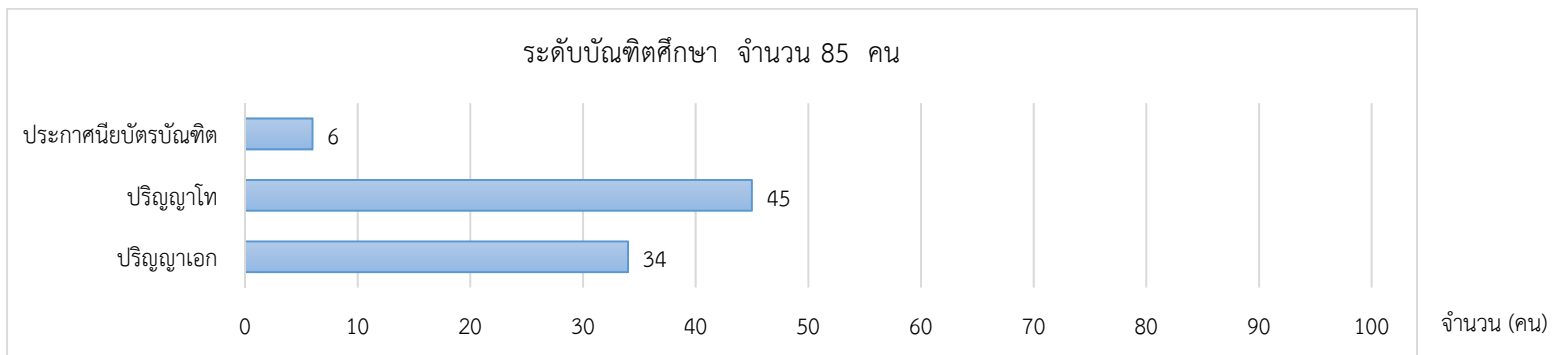

รายงานจำนวนนักศึกษามหาวิทยาลัยสวนดุสิต ประจำเดือนสิงหาคม พ.ศ.2562

ระดับการศึกษา	สถานที่จัดการเรียนการสอน						รวมทั้งสิ้น	ส่วนต่าง (กรกฎาคม)
	มหาวิทยาลัยสวนดุสิต	วิทยาเขตสุพรรณบุรี	ศูนย์ฯ ตรีัง	ศูนย์ฯ นครนายก	ศูนย์ฯ ลำปาง	ศูนย์ฯ หัวหิน		
<b>ระดับปริญญาตรี</b>	7,890	520	188	183	299	901	9,981	-876
- โรงเรียนกฎหมายและการเมือง	630		48				678	58
- โรงเรียนการเรือน	1,295	246	94		164		1,799	-261
- โรงเรียนการท่องเที่ยวและการบริการ	1,042	47	27		52	901	2,069	-55
- คณะครุศาสตร์	560	171		183	83		997	55
- คณะพยาบาลศาสตร์	354						354	63
- คณะมนุษยศาสตร์และสังคมศาสตร์	1,159	17					1,176	-187
- คณะวิทยาการจัดการ	1,913		19				1,932	-329
- คณะวิทยาศาสตร์และเทคโนโลยี	937	39					976	-220
<b>ระดับบัณฑิตศึกษา</b>	85						85	
- ประกาศนียบัตรบัณฑิต	6						6	
- ปริญญาโท	45						45	
- ปริญญาเอก	34						34	
<b>รวมทั้งสิ้น</b>	7,975	520	188	183	299	901	10,066	-876

ข้อมูล ณ วันที่ 25 กรกฎาคม พ.ศ.2562

แผนภาพแสดงจำนวนนักศึกษามหาวิทยาลัยสวนดุสิต ประจำเดือนสิงหาคม พ.ศ.2562

ข้อมูล ณ วันที่ 25 กรกฎาคม พ.ศ.2562

คณะ/ โรงเรียน	สถานที่จัดการเรียน การสอน	หลักสูตร	สาขา	ปีที่เข้าศึกษา							รวม ทั้งสิ้น	ส่วนต่าง (ก.ค.)	หมายเหตุ
				2562	2561	2560	2559	2558	2557	ตกค้าง			
กฎหมายและ การเมือง	มหาวิทยาลัยสวนดุสิต	นิติศาสตรบัณฑิต	-	39	58	27	40	4		4	172	16	รหัส 62 รายงานตัว 20 คน รหัสตกค้าง สำเร็จการศึกษา 2 คน รหัสตกค้าง, 59 ลาออก 2 คน
	มหาวิทยาลัยสวนดุสิต	รัฐศาสตรบัณฑิต	-	45	46	11	135				237	27	รหัส 62 รายงานตัว 29 คน รหัส 62 เปลี่ยนสาขาออก 1 คน รหัส 61 ลาออก 1 คน
	มหาวิทยาลัยสวนดุสิต	ศิลปศาสตรบัณฑิต	รัฐศาสตร์					4		1	5	-1	รหัสตกค้าง คินสภาพ 1 คน รหัส 58 สำเร็จการศึกษา 2 คน
	มหาวิทยาลัยสวนดุสิต	รัฐประศาสนศาสตรบัณฑิต	-	49	38	22					109	25	รหัส 62 รายงานตัว 24 คน รหัส 62 ย้ายสาขาเข้า 1 คน
	มหาวิทยาลัยสวนดุสิต	ศิลปศาสตรบัณฑิต	รัฐประศาสนศาสตร์				106	1			107	-3	รหัส 58 สำเร็จการศึกษา 3 คน
	ศูนย์ฯ ตรัง	ศิลปศาสตรบัณฑิต	รัฐประศาสนศาสตร์				47	1			48	-6	รหัสตกค้าง สำเร็จการศึกษา 1 คน รหัส 58 สำเร็จการศึกษา 5 คน
รวมโรงเรียนกฎหมายและการเมือง				133	142	60	328	10		5	678	58	