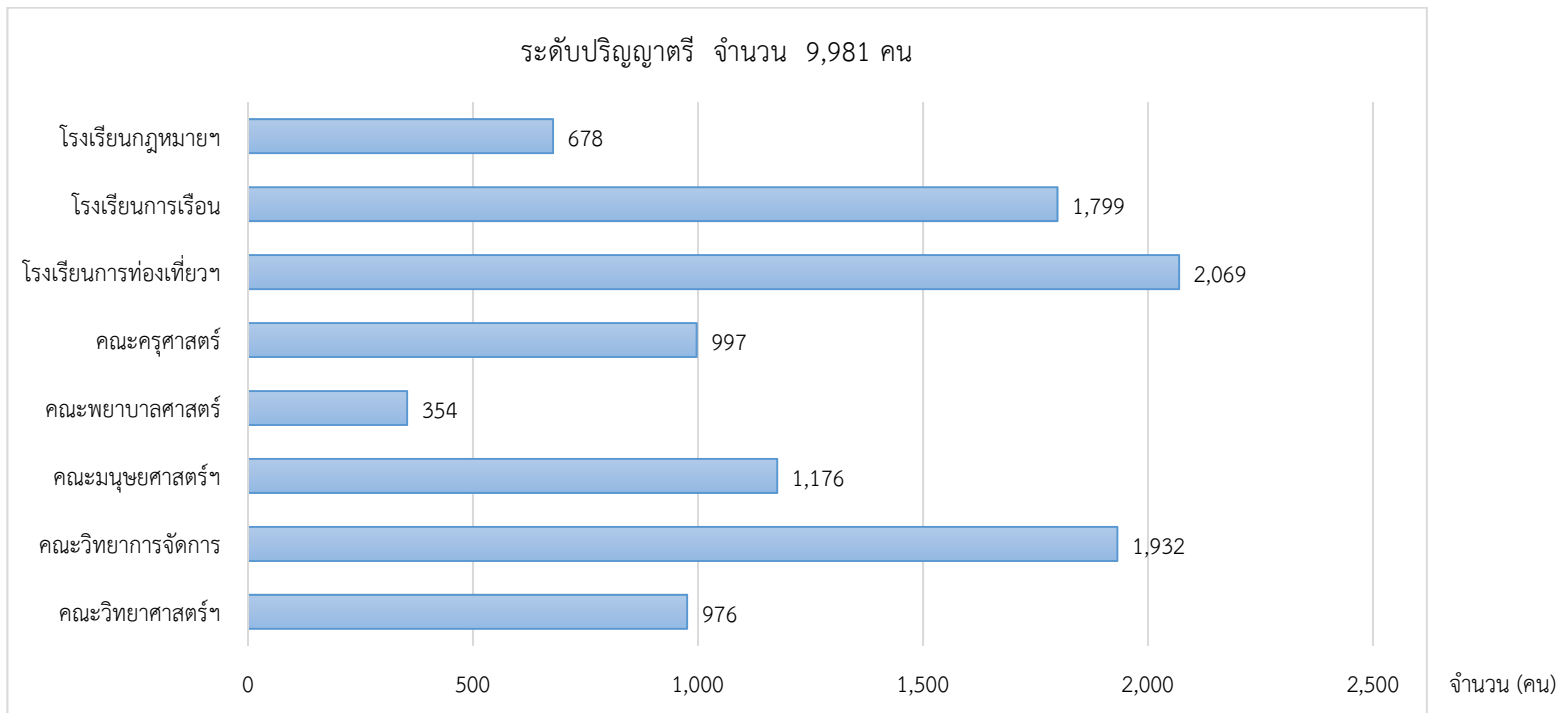

รายงานจำนวนนักศึกษามหาวิทยาลัยสวนดุสิต ประจำเดือนสิงหาคม พ.ศ.2562

ระดับการศึกษา	สถานที่จัดการเรียนการสอน						รวมทั้งสิ้น	ส่วนต่าง (กรกฎาคม)
	มหาวิทยาลัยสวนดุสิต	วิทยาเขตสุพรรณบุรี	ศูนย์ฯ ตรีัง	ศูนย์ฯ นครนายก	ศูนย์ฯ ลำปาง	ศูนย์ฯ หัวหิน		
<b>ระดับปริญญาตรี</b>	7,890	520	188	183	299	901	9,981	-876
- โรงเรียนกฎหมายและการเมือง	630		48				678	58
- โรงเรียนการเรือน	1,295	246	94		164		1,799	-261
- โรงเรียนการท่องเที่ยวและการบริการ	1,042	47	27		52	901	2,069	-55
- คณะครุศาสตร์	560	171		183	83		997	55
- คณะพยาบาลศาสตร์	354						354	63
- คณะมนุษยศาสตร์และสังคมศาสตร์	1,159	17					1,176	-187
- คณะวิทยาการจัดการ	1,913		19				1,932	-329
- คณะวิทยาศาสตร์และเทคโนโลยี	937	39					976	-220
<b>ระดับบัณฑิตศึกษา</b>	85						85	
- ประกาศนียบัตรบัณฑิต	6						6	
- ปริญญาโท	45						45	
- ปริญญาเอก	34						34	
<b>รวมทั้งสิ้น</b>	7,975	520	188	183	299	901	10,066	-876

ข้อมูล ณ วันที่ 25 กรกฎาคม พ.ศ.2562

แผนภาพแสดงจำนวนนักศึกษามหาวิทยาลัยสวนดุสิต ประจำเดือนสิงหาคม พ.ศ.2562

ข้อมูล ณ วันที่ 25 กรกฎาคม พ.ศ.2562

คณะ/ โรงเรียน	สถานที่จัดการเรียน การสอน	หลักสูตร	สาขา	ปีที่เข้าศึกษา							รวม ทั้งสิ้น	ส่วนต่าง (ก.ค.)	หมายเหตุ
				2562	2561	2560	2559	2558	2557	ตกค้าง			
กฎหมายและ การเมือง	มหาวิทยาลัยสวนดุสิต	นิติศาสตรบัณฑิต	-	39	58	27	40	4		4	172	16	รหัส 62 รายงานตัว 20 คน รหัสตกค้าง สำเร็จการศึกษา 2 คน รหัสตกค้าง, 59 ลาออก 2 คน
	มหาวิทยาลัยสวนดุสิต	รัฐศาสตรบัณฑิต	-	45	46	11	135				237	27	รหัส 62 รายงานตัว 29 คน รหัส 62 เปลี่ยนสาขาออก 1 คน รหัส 61 ลาออก 1 คน
	มหาวิทยาลัยสวนดุสิต	ศิลปศาสตรบัณฑิต	รัฐศาสตร์					4		1	5	-1	รหัสตกค้าง คินสภาพ 1 คน รหัส 58 สำเร็จการศึกษา 2 คน
	มหาวิทยาลัยสวนดุสิต	รัฐประศาสนศาสตรบัณฑิต	-	49	38	22					109	25	รหัส 62 รายงานตัว 24 คน รหัส 62 ย้ายสาขาเข้า 1 คน
	มหาวิทยาลัยสวนดุสิต	ศิลปศาสตรบัณฑิต	รัฐประศาสนศาสตร์				106	1			107	-3	รหัส 58 สำเร็จการศึกษา 3 คน
	ศูนย์ฯ ตรัง	ศิลปศาสตรบัณฑิต	รัฐประศาสนศาสตร์				47	1			48	-6	รหัสตกค้าง สำเร็จการศึกษา 1 คน รหัส 58 สำเร็จการศึกษา 5 คน
รวมโรงเรียนกฎหมายและการเมือง				133	142	60	328	10		5	678	58	