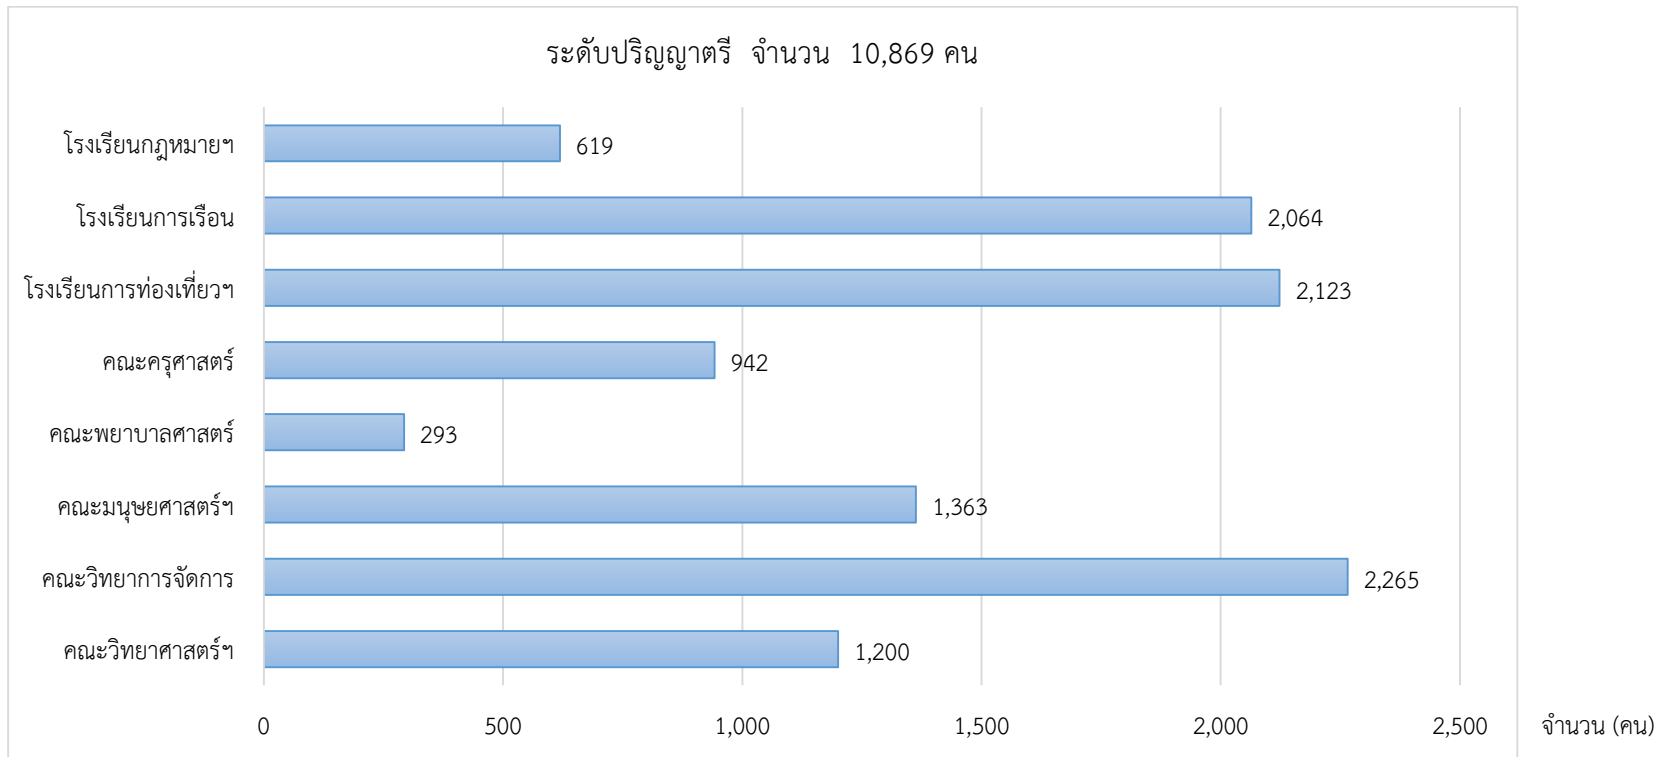

รายงานจำนวนนักศึกษามหาวิทยาลัยสวนดุสิต ประจำเดือนมิถุนายน พ.ศ.2562

ระดับการศึกษา	สถานที่จัดการเรียนการสอน						รวมทั้งสิ้น	ส่วนต่าง (พฤษภาคม)
	มหาวิทยาลัยสวนดุสิต	วิทยาเขตสุพรรณบุรี	ศูนย์ฯ ตรัง	ศูนย์ฯ นครนายก	ศูนย์ฯ ลำปาง	ศูนย์ฯ ทวีทิน		
ระดับปริญญาตรี	8,577	576	229	165	301	1,021	10,869	895
- โรงเรียนกฎหมายและการเมือง	565		54				619	56
- โรงเรียนการเรือน	1,448	318	123		175		2,064	133
- โรงเรียนการท่องเที่ยวและการบริการ	980	49	24		49	1,021	2,123	382
- คณะครุศาสตร์	541	159		165	77		942	73
- คณะพยาบาลศาสตร์	293						293	41
- คณะมนุษยศาสตร์และสังคมศาสตร์	1,346	17					1,363	57
- คณะวิทยาการจัดการ	2,237		28				2,265	114
- คณะวิทยาศาสตร์และเทคโนโลยี	1,167	33					1,200	39
ระดับบัณฑิตศึกษา	85						85	
- ประกาศนียบัตรบัณฑิตวิชาชีพครู	6						6	
- ปริญญาโท	45						45	
- ปริญญาเอก	34						34	
รวมทั้งสิ้น	8,662	576	229	165	301	1,021	10,954	895

ข้อมูล ณ วันที่ 26 พฤษภาคม 2562

แผนภาพแสดงจำนวนนักศึกษามหาวิทยาลัยสวนดุสิต ประจำเดือนมิถุนายน พ.ศ.2562

ข้อมูล ณ วันที่ 26 พฤษภาคม พ.ศ. 2562