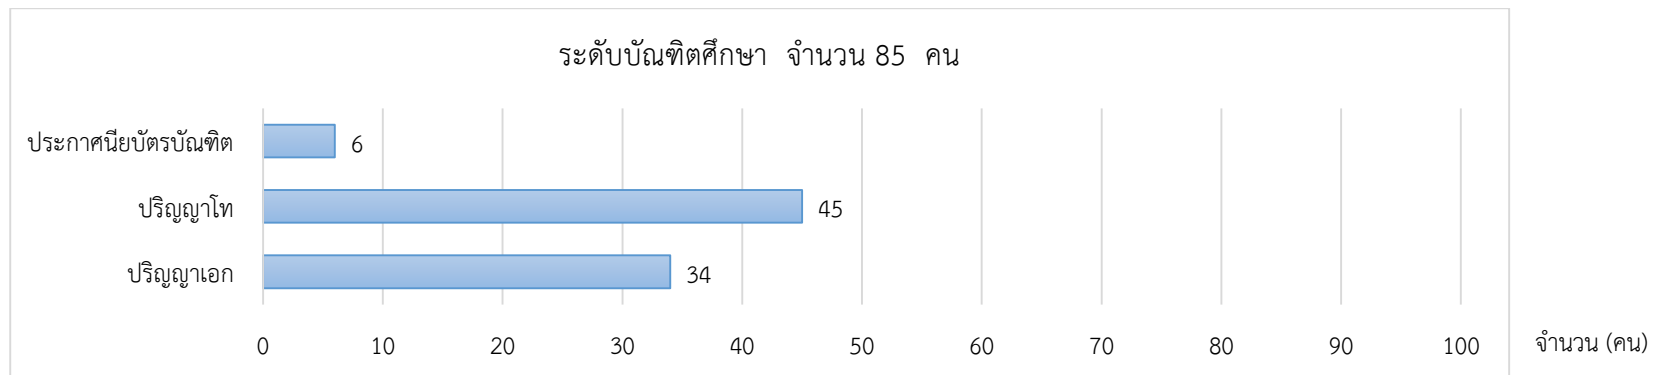

รายงานจำนวนนักศึกษามหาวิทยาลัยสวนดุสิต ประจำเดือนมิถุนายน พ.ศ.2562

ระดับการศึกษา	สถานที่จัดการเรียนการสอน						รวมทั้งสิ้น	ส่วนต่าง (พฤษภาคม)
	มหาวิทยาลัยสวนดุสิต	วิทยาเขตสุพรรณบุรี	ศูนย์ฯ ตรัง	ศูนย์ฯ นครนายก	ศูนย์ฯ ลำปาง	ศูนย์ฯ ทวีทิน		
ระดับปริญญาตรี	8,577	576	229	165	301	1,021	10,869	895
- โรงเรียนกฎหมายและการเมือง	565		54				619	56
- โรงเรียนการเรือน	1,448	318	123		175		2,064	133
- โรงเรียนการท่องเที่ยวและการบริการ	980	49	24		49	1,021	2,123	382
- คณะครุศาสตร์	541	159		165	77		942	73
- คณะพยาบาลศาสตร์	293						293	41
- คณะมนุษยศาสตร์และสังคมศาสตร์	1,346	17					1,363	57
- คณะวิทยาการจัดการ	2,237		28				2,265	114
- คณะวิทยาศาสตร์และเทคโนโลยี	1,167	33					1,200	39
ระดับบัณฑิตศึกษา	85						85	
- ประกาศนียบัตรบัณฑิตวิชาชีพครู	6						6	
- ปริญญาโท	45						45	
- ปริญญาเอก	34						34	
รวมทั้งสิ้น	8,662	576	229	165	301	1,021	10,954	895

ข้อมูล ณ วันที่ 26 พฤษภาคม 2562

แผนภาพแสดงจำนวนนักศึกษามหาวิทยาลัยสวนดุสิต ประจำเดือนมิถุนายน พ.ศ.2562

ข้อมูล ณ วันที่ 26 พฤษภาคม พ.ศ. 2562