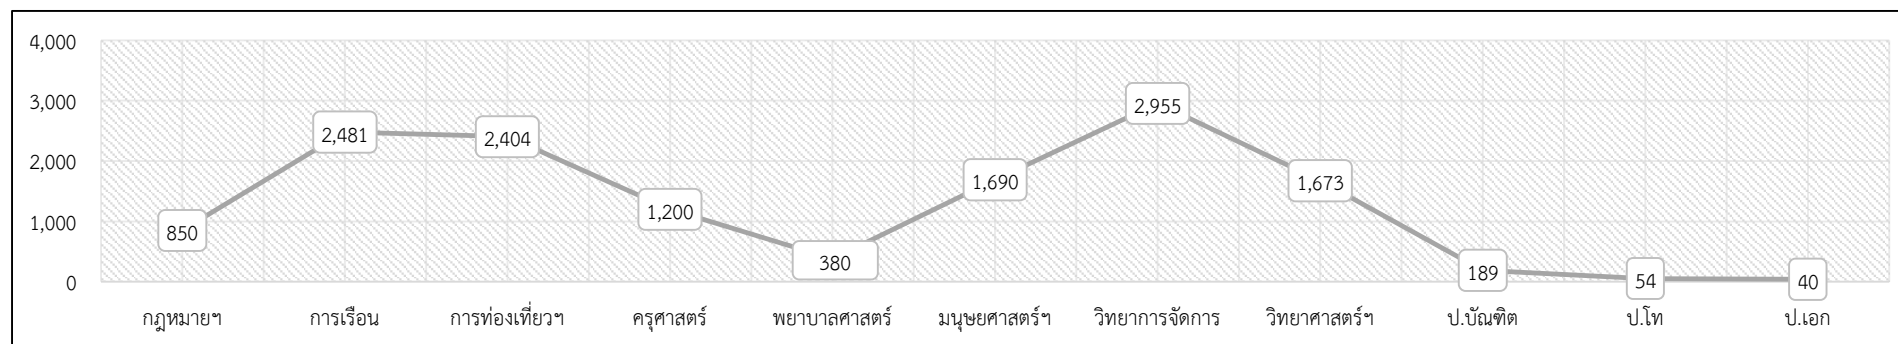

รายงานจำนวนนักศึกษามหาวิทยาลัยสวนดุสิต ประจำเดือนสิงหาคม พ.ศ.2561

ระดับการศึกษา	สถานที่จัดการเรียนการสอน						รวมทั้งสิ้น	ส่วนต่าง (มิถุนายน)
	มหาวิทยาลัยสวนดุสิต	วิทยาเขตสุพรรณบุรี	ศูนย์ฯ ตรัง	ศูนย์ฯ นครนายก	ศูนย์ฯ ลำปาง	ศูนย์ฯ หัวหิน		
ระดับปริญญาตรี	11,013	711	362	229	351	967	13,633	1,762
- โรงเรียนกฎหมายและการเมือง	729		121				850	
- โรงเรียนการเรือน	1,717	392	154		218		2,481	
- โรงเรียนการท่องเที่ยวและการบริการ	1,310	63	25		39	967	2,404	
- ครุศาสตร์	660	217		229	94		1,200	
- พยาบาลศาสตร์	380						380	
- มนุษยศาสตร์และสังคมศาสตร์	1,673	17					1,690	
- วิทยาการจัดการ	2,893		62				2,955	
- วิทยาศาสตร์และเทคโนโลยี	1,651	22					1,673	
ระดับบัณฑิตศึกษา	283						283	-4
- ประกาศนียบัตรบัณฑิตวิชาชีพครู	189						189	
- ปริญญาโท	54						54	
- ปริญญาเอก	40						40	
รวมทั้งสิ้น	11,296	711	362	229	351	967	13,916	1,758

ข้อมูล ณ วันที่ 24 กรกฎาคม 2561

แผนภาพแสดงจำนวนนักศึกษามหาวิทยาลัยสวนดุสิต ประจำเดือนสิงหาคม พ.ศ.2561