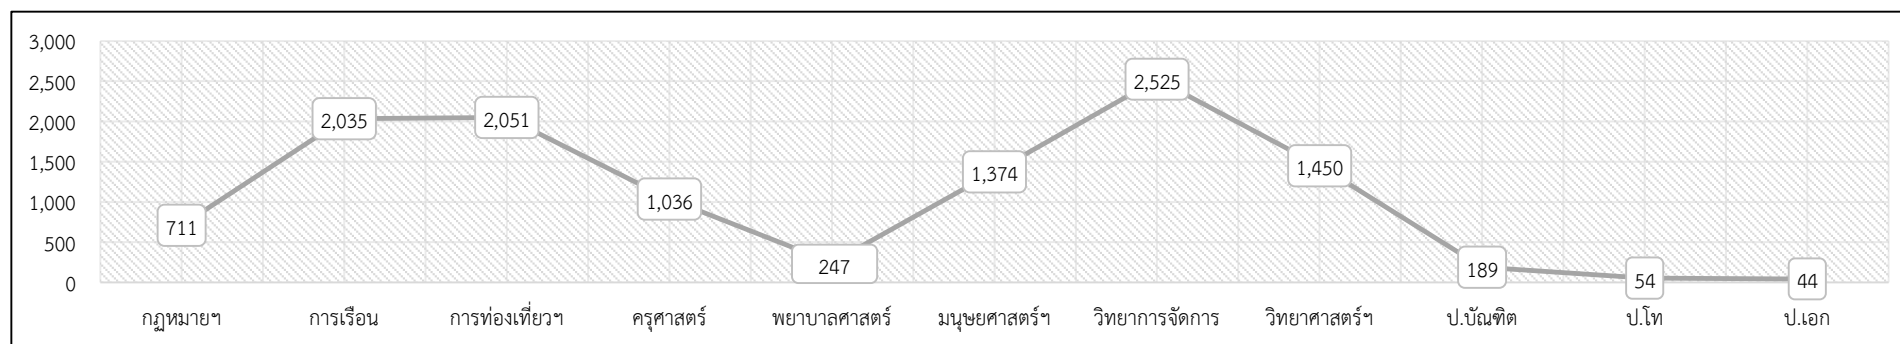

รายงานจำนวนนักศึกษามหาวิทยาลัยสวนดุสิต ประจำเดือนพฤษภาคม พ.ศ.2561

ระดับการศึกษา	สถานที่จัดการเรียนการสอน						รวมทั้งสิ้น	ส่วนต่าง (เมษายน)
	มหาวิทยาลัยสวนดุสิต	วิทยาเขตสุพรรณบุรี	ศูนย์ฯ ตรัง	ศูนย์ฯ นครนายก	ศูนย์ฯ ลำปาง	ศูนย์ฯ หัวหิน		
ระดับปริญญาตรี	9,013	629	342	208	313	924	11,429	-408
- โรงเรียนกฎหมายและการเมือง	586		125				711	-42
- โรงเรียนการเรือน	1,357	350	133		195		2,035	1
- โรงเรียนการท่องเที่ยวและการบริการ	1,021	58	21		27	924	2,051	23
- คณะครุศาสตร์	533	204		208	91		1,036	-389
- คณะพยาบาลศาสตร์	247						247	
- คณะมนุษยศาสตร์และสังคมศาสตร์	1,357	17					1,374	-2
- คณะวิทยาการจัดการ	2,462		63				2,525	1
- คณะวิทยาศาสตร์และเทคโนโลยี	1,450						1,450	
ระดับบัณฑิตศึกษา	287						287	
- ประกาศนียบัตรบัณฑิตวิชาชีพครู	189						189	
- ปริญญาโท	54						54	
- ปริญญาเอก	44						44	
รวมทั้งสิ้น	9,300	629	342	208	313	924	11,716	-408

ข้อมูล ณ วันที่ 24 เมษายน 2561