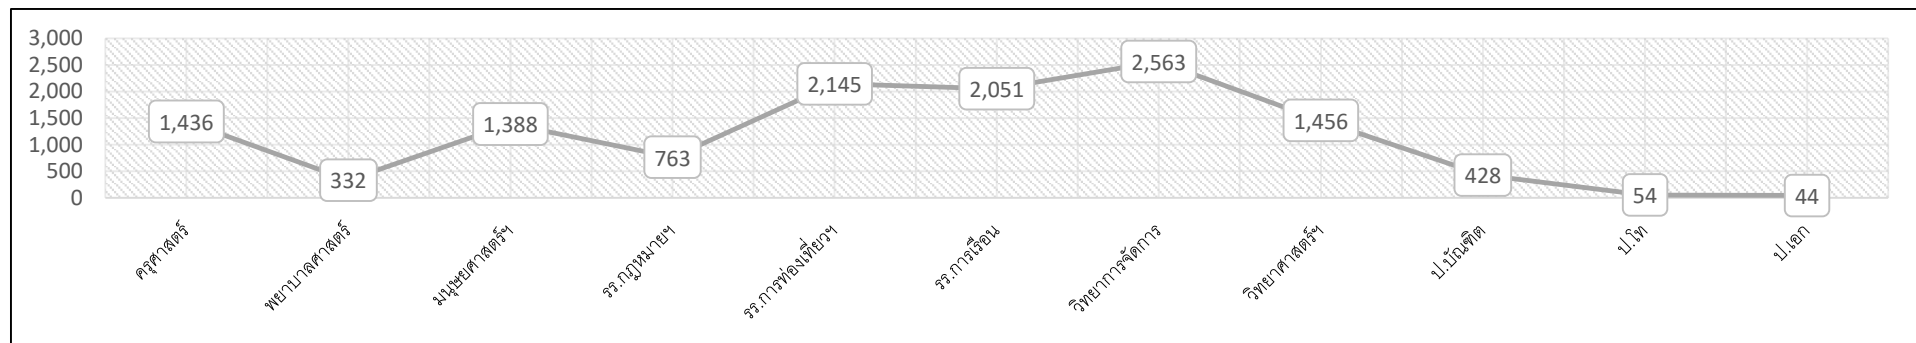

รายงานจำนวนนักศึกษามหาวิทยาลัยสวนดุสิต ประจำเดือนมีนาคม พ.ศ.2561

ระดับการศึกษา	สถานที่จัดการเรียนการสอน						รวมทั้งสิ้น	ส่วนต่าง (กุมภาพันธ์)
	มหาวิทยาลัยสวนดุสิต	วิทยาเขตสุพรรณบุรี	ศูนย์ฯ ตรัง	ศูนย์ฯ นครนายก	ศูนย์ฯ ลำปาง	ศูนย์ฯ หัวหิน		
ระดับปริญญาตรี	9,594	637	352	275	316	960	12,134	-814
- คณะครุศาสตร์	865	205		275	91		1,436	-11
- คณะพยาบาลศาสตร์	332						332	
- คณะมนุษยศาสตร์และสังคมศาสตร์	1,371	17					1,388	-35
- โรงเรียนกฎหมายและการเมือง	632		131				763	-149
- โรงเรียนการท่องเที่ยวและการบริการ	1,075	60	22		28	960	2,145	-334
- โรงเรียนการเรือน	1,365	355	134		197		2,051	-5
- คณะวิทยาการจัดการ	2,498		65				2,563	-274
- คณะวิทยาศาสตร์และเทคโนโลยี	1,456						1,456	-6
ระดับบัณฑิตศึกษา	526						526	
- ประกาศนียบัตรบัณฑิตวิชาชีพครู	428						428	
- ปริญญาโท	54						54	
- ปริญญาเอก	44						44	
รวมทั้งสิ้น	10,120	637	352	275	316	960	12,660	-814

ข้อมูล ณ วันที่ 22 กุมภาพันธ์ 2561

แผนภาพแสดงจำนวนนักศึกษามหาวิทยาลัยสวนดุสิต เดือนมีนาคม พ.ศ.2561