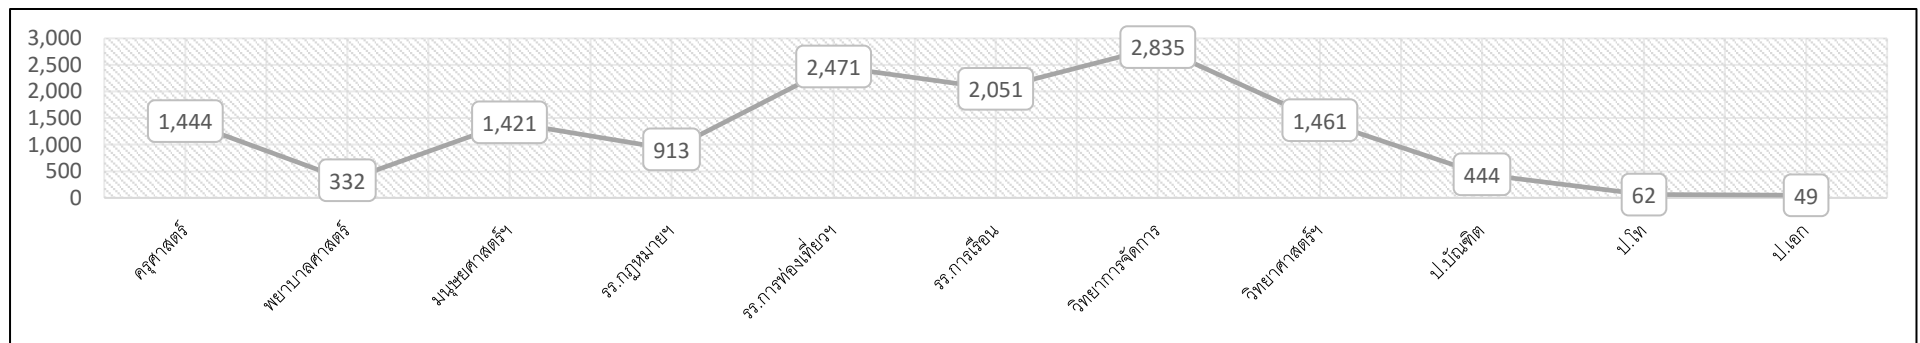

รายงานจำนวนนักศึกษามหาวิทยาลัยสวนดุสิต ประจำเดือนธันวาคม พ.ศ.2560

ระดับการศึกษา	สถานที่จัดการเรียนการสอน						รวมทั้งสิ้น	ส่วนต่าง (พฤศจิกายน)
	มหาวิทยาลัยสวนดุสิต	วิทยาเขตสุพรรณบุรี	ศูนย์ตรัง	ศูนย์นครนายก	ศูนย์ลำปาง	ศูนย์หัวหิน		
ระดับปริญญาตรี	10,313	640	391	271	318	995	12,928	-18
- คณะครุศาสตร์	874	207		271	92		1,444	5
- คณะพยาบาลศาสตร์	332						332	
- คณะมนุษยศาสตร์และสังคมศาสตร์	1,404	17					1,421	1
- โรงเรียนกฎหมายและการเมือง	760		153				913	-4
- โรงเรียนการท่องเที่ยวและการบริการ	1,365	61	22		28	995	2,471	-20
- โรงเรียนการเรือน	1,363	355	135		198		2,051	-2
- คณะวิทยาการจัดการ	2,754		81				2,835	3
- คณะวิทยาศาสตร์และเทคโนโลยี	1,461						1,461	-1
ระดับบัณฑิตศึกษา	555						555	-3
- ประกาศนียบัตรบัณฑิตวิชาชีพครู	444						444	-3
- ปริญญาโท	62						62	
- ปริญญาเอก	49						49	
รวมทั้งสิ้น	10,868	640	391	271	318	995	13,483	-21

ข้อมูล ณ วันที่ 22 พฤศจิกายน 2560

แผนภาพแสดงจำนวนนักศึกษามหาวิทยาลัยสวนดุสิต เดือนธันวาคม พ.ศ.2560