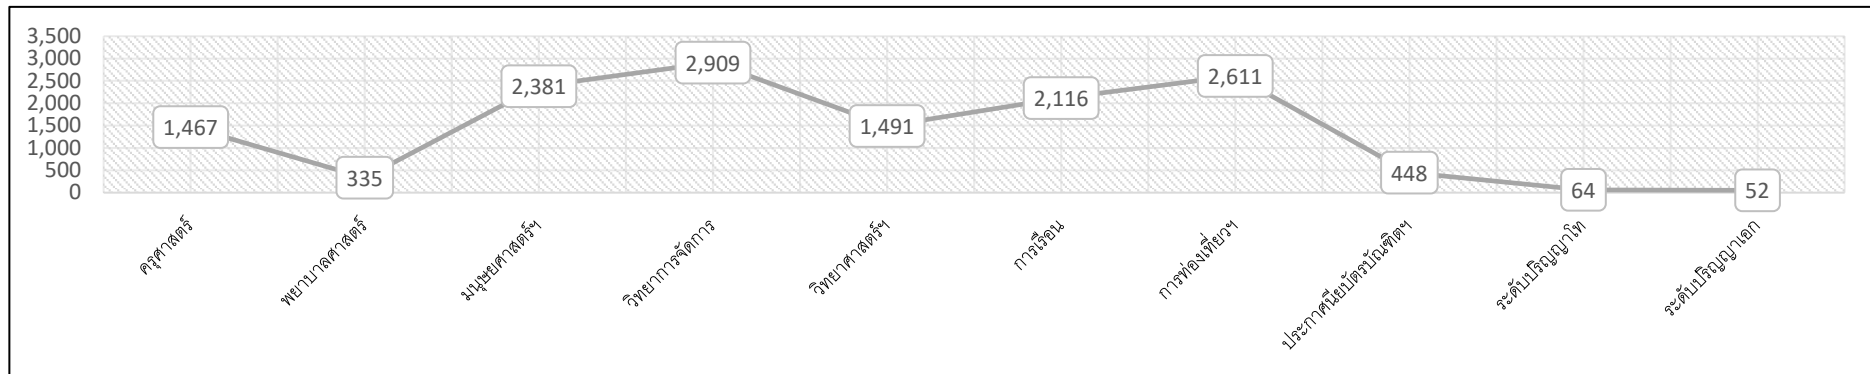

รายงานจำนวนนักศึกษามหาวิทยาลัยสวนดุสิต ประจำเดือนกันยายน พ.ศ.2560

ระดับการศึกษา	สถานที่จัดการเรียนการสอน							รวมทั้งหมด	ส่วนต่าง (กรกฎาคม)
	มหาวิทยาลัยสวนดุสิต	วิทยาเขตสุพรรณบุรี	ศูนย์นครนายก	ศูนย์ลำปาง	ศูนย์หัวหิน	ศูนย์ตรัง			
ระดับปริญญาตรี									
- คณะครุศาสตร์	720	304	282	161			1,467	-4	
- คณะพยาบาลศาสตร์	335						335		
- คณะมนุษยศาสตร์และสังคมศาสตร์	2,206	17				158	2,381	8	
- คณะวิทยาการจัดการ	2,829					80	2,909	-2	
- คณะวิทยาศาสตร์และเทคโนโลยี	1,491						1,491	-1	
- โรงเรียนการเรือน	1,415	362		200		139	2,116	3	
- โรงเรียนการท่องเที่ยวและการบริการ	1,409	69		30	1,078	25	2,611	335	
รวมระดับปริญญาตรี	10,405	752	282	391	1,078	402	13,310	339	
ระดับบัณฑิตศึกษา									
- ประกาศนียบัตรบัณฑิต (วิชาชีพครู)	448						448	2	
- ปริญญาโท	64						64		
- ปริญญาเอก	52						52	-1	
รวมระดับบัณฑิตศึกษา	564						564	1	
รวมทั้งสิ้น	10,969	752	282	391	1,078	402	13,874	340	

*ข้อมูล ณ วันที่ 21 สิงหาคม 2560

แผนภาพแสดงจำนวนนักศึกษามหาวิทยาลัยสวนดุสิต เดือนกันยายน พ.ศ.2560