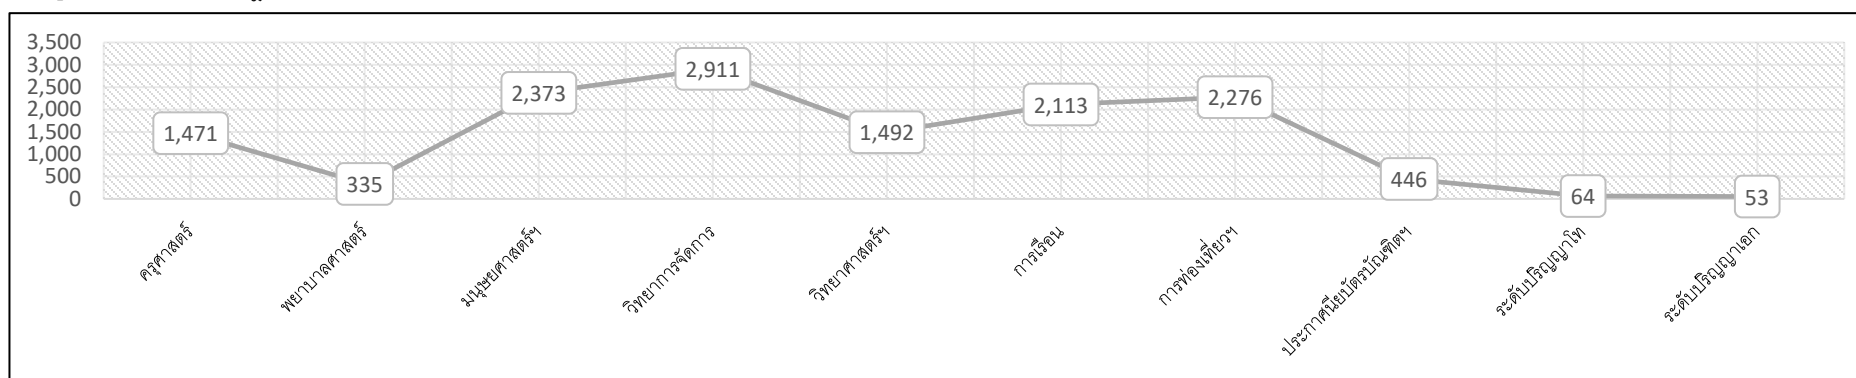

รายงานจำนวนนักศึกษามหาวิทยาลัยสวนดุสิต ประจำเดือนสิงหาคม พ.ศ.2560

ระดับการศึกษา	สถานที่จัดการเรียนการสอน							รวมทั้งหมด	ส่วนต่าง (กรกฎาคม)
	มหาวิทยาลัยสวนดุสิต	วิทยาเขตสุพรรณบุรี	ศูนย์นครนายก	ศูนย์ลำปาง	ศูนย์หัวหิน	ศูนย์ตรัง			
ระดับปริญญาตรี									
- คณะครุศาสตร์	723	305	282	161	-	-	1,471	66	
- คณะพยาบาลศาสตร์	335	-	-	-	-	-	335	53	
- คณะมนุษยศาสตร์และสังคมศาสตร์	2,198	17	-	-	-	158	2,373	175	
- คณะวิทยาการจัดการ	2,830	-	-	-	-	81	2,911	155	
- คณะวิทยาศาสตร์และเทคโนโลยี	1,492	-	-	-	-	-	1,492	81	
- โรงเรียนการเรือน	1,413	361	-	200	-	139	2,113	267	
- โรงเรียนการท่องเที่ยวและการบริการ	1,403	70	-	29	749	25	2,276	-120	
รวมระดับปริญญาตรี	10,394	753	282	390	749	403	12,971	677	
ระดับบัณฑิตศึกษา									
- ประกาศนียบัตรบัณฑิต (วิชาชีพครู)	446	-	-	-	-	-	446	165	
- ปริญญาโท	64	-	-	-	-	-	64		
- ปริญญาเอก	53	-	-	-	-	-	53		
รวมระดับบัณฑิตศึกษา	563	-	-	-	-	-	563	165	
รวมทั้งหมด	10,957	753	282	390	749	403	13,534	841	

*ข้อมูล ณ วันที่ 21 กรกฎาคม 2560

แผนภาพแสดงจำนวนนักศึกษามหาวิทยาลัยสวนดุสิต เดือนสิงหาคม พ.ศ.2560